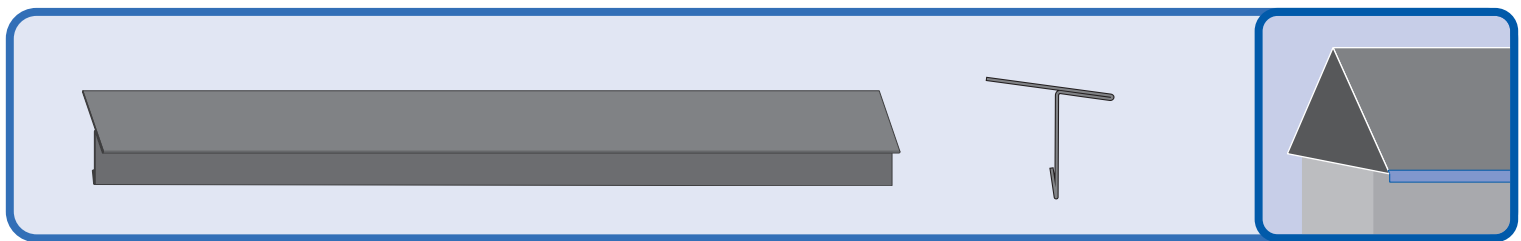

# Návod na montáž

TERRANO

TERRANO

— IZO —

**III**  
**TERRANO**

**TERRANO**  
**— IZO —**

1

max 4000 r/min