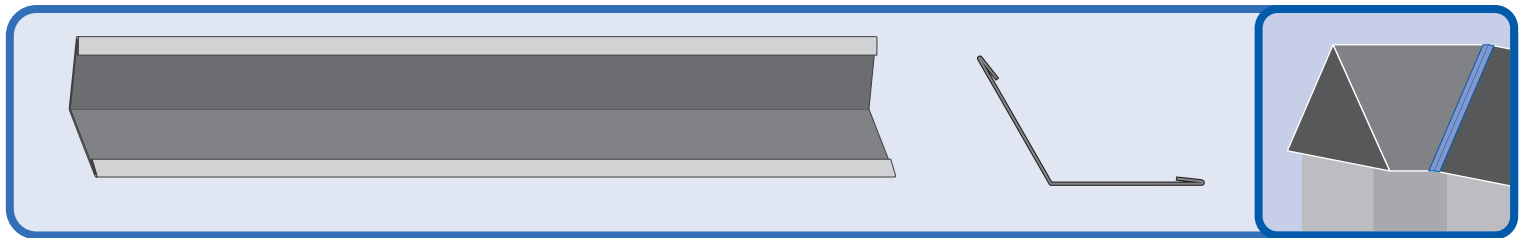

# Návod na montáž

TERRANO

TERRANO

— IZO —

**III**  
**TERRANO**

**TERRANO**  
**— IZO —**

1

max 4000 r/min