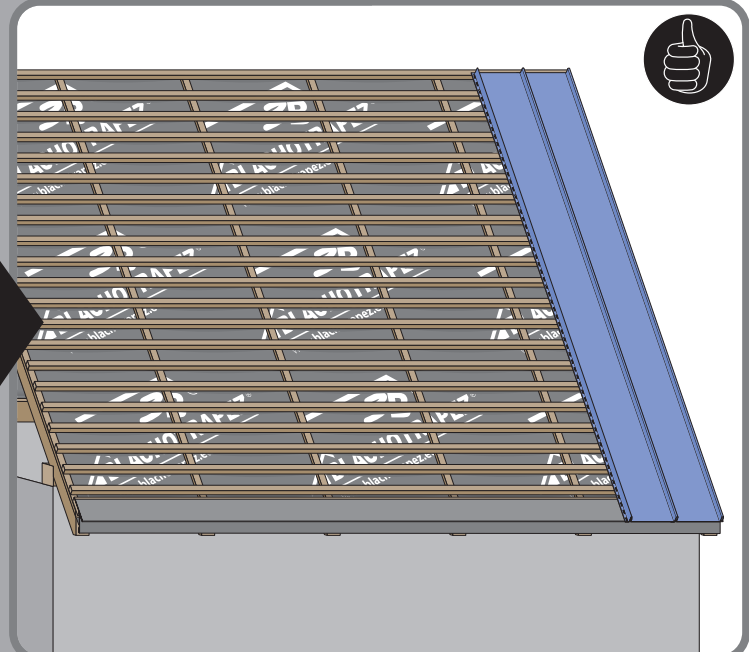

# Návod na montáž

TERRANO

TERRANO

— IZO —

**III**  
**TERRANO**

**TERRANO**  
**— IZO —**

1

max 4000 r/min

2

3

4a

4b

4c

5a

5b

5c