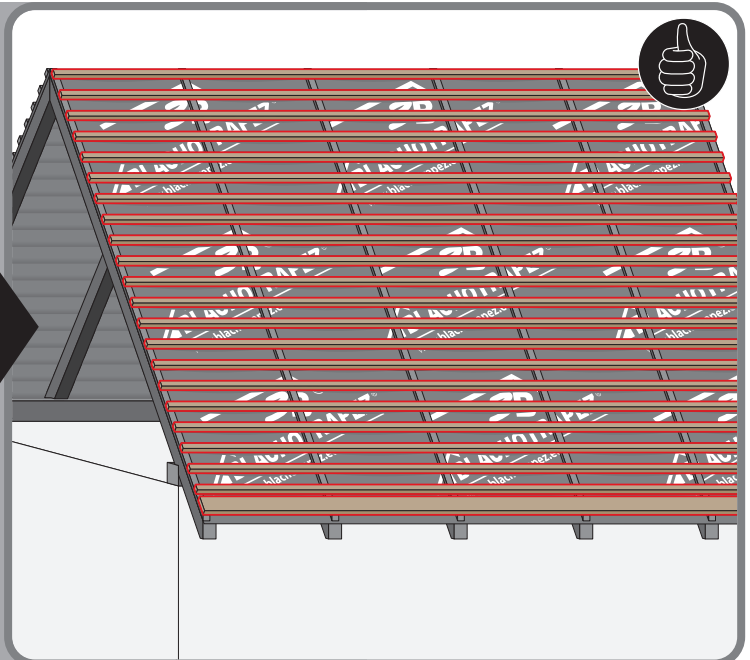

# Návod na montáž

TERRANO

TERRANO

— IZO —

**III**  
**TERRANO**

**TERRANO**  
**— IZO —**

1

max 4000 r/min

2

3

4a

4b

4c

5a

5b

5c

6

7a

$X=Y$

$X \neq Y$

7b

7c

200-400mm

200-400mm