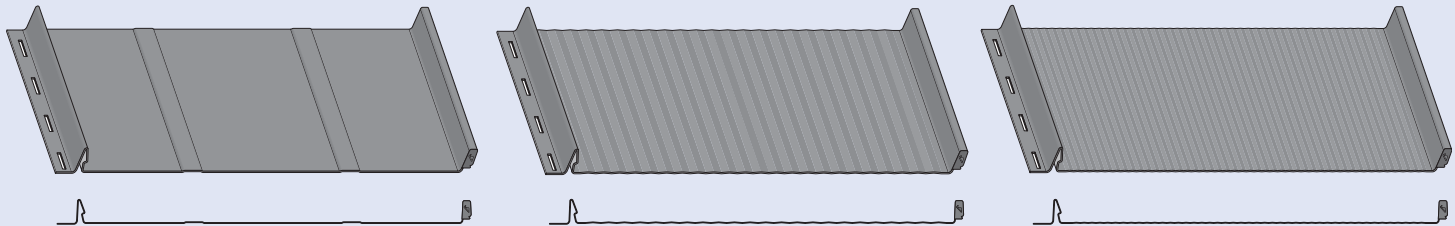

# Návod na montáž

TERRANO

TERRANO

— IZO —

**III**  
**TERRANO**

**TERRANO**  
**— IZO —**

1

max 4000 r/min

6

7a

$X=Y$

$X \neq Y$

7b

7c

200-400mm

200-400mm