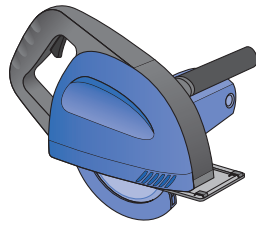

# Návod na montáž

TERRANO

TERRANO

— IZO —

**III**  
**TERRANO**

**TERRANO**  
**— IZO —**

1

max 4000 r/min