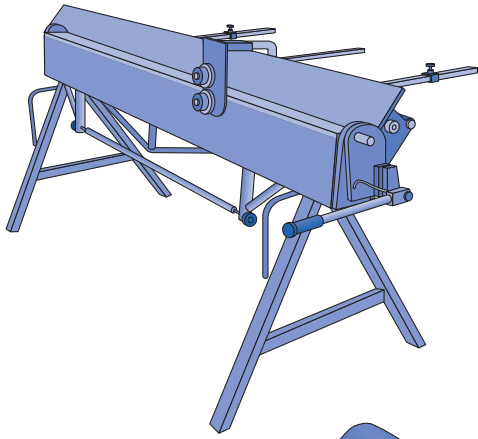

# Návod na montáž

TERRANO

TERRANO

— IZO —

**III**  
**TERRANO**

**TERRANO**  
**— IZO —**

1

max 4000 r/min

2

3

4a

4b

4c

5a

5b

5c

6

7a

$X=Y$

$X \neq Y$

7b

7c

200-400mm

200-400mm