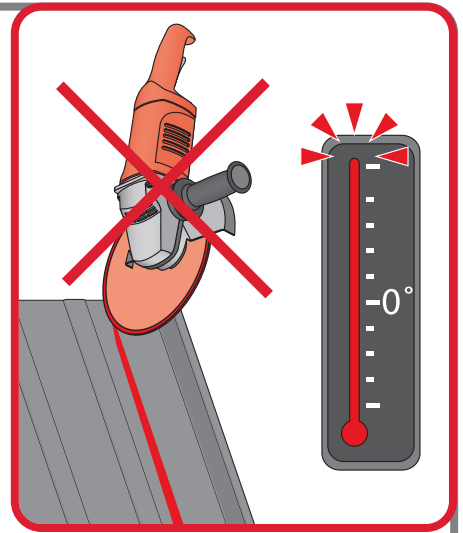

# Návod na montáž

TERRANO

TERRANO

— IZO —

**III**  
**TERRANO**

**TERRANO**  
**— IZO —**

1

max 4000 r/min