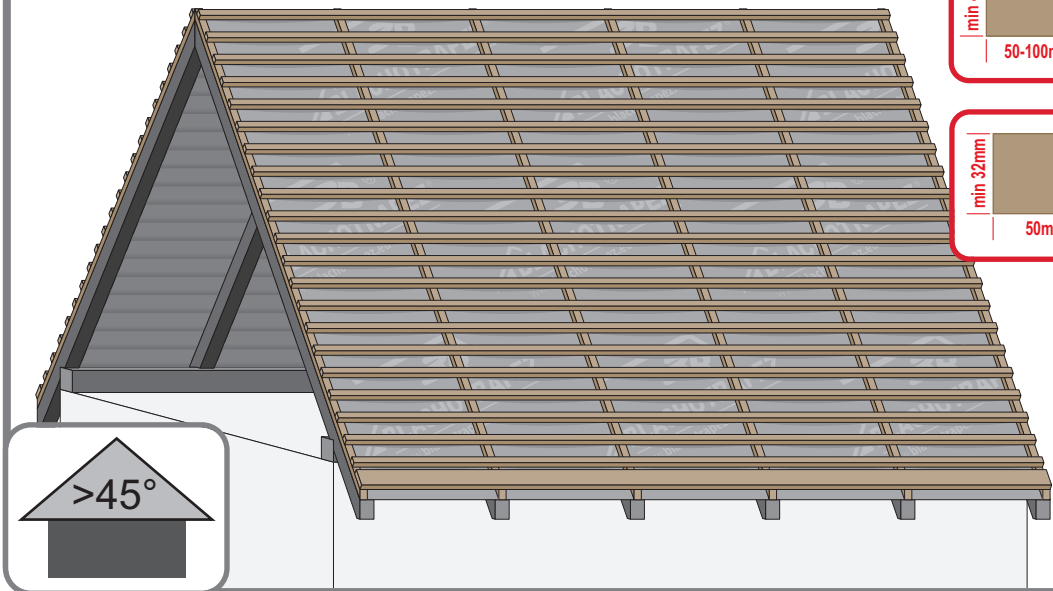

# Návod na montáž

TERRANO

TERRANO

— IZO —

**III**  
**TERRANO**

**TERRANO**  
**— IZO —**

1

max 4000 r/min

2

3

4a

4b

4c

5a

5b

5c

6

7a

$X=Y$

$X \neq Y$

7b

7c

200-400mm

200-400mm