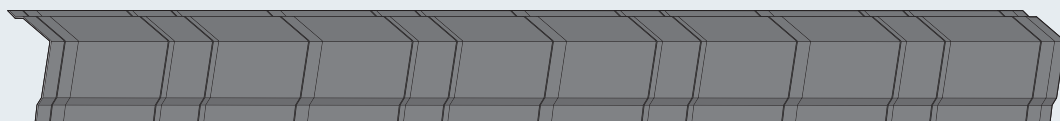

Návod na montáž

TREND

1

max 4000 r/min

2

3a

3b

3c