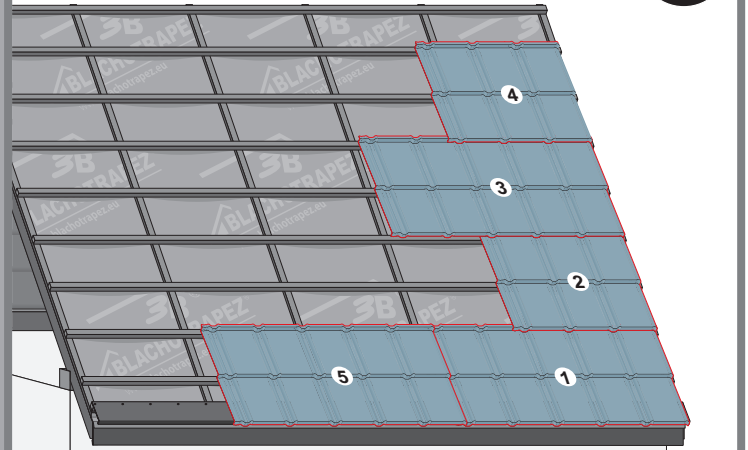

Návod na montáž

TREND

1

max 4000 r/min

2

3a

3b

3c