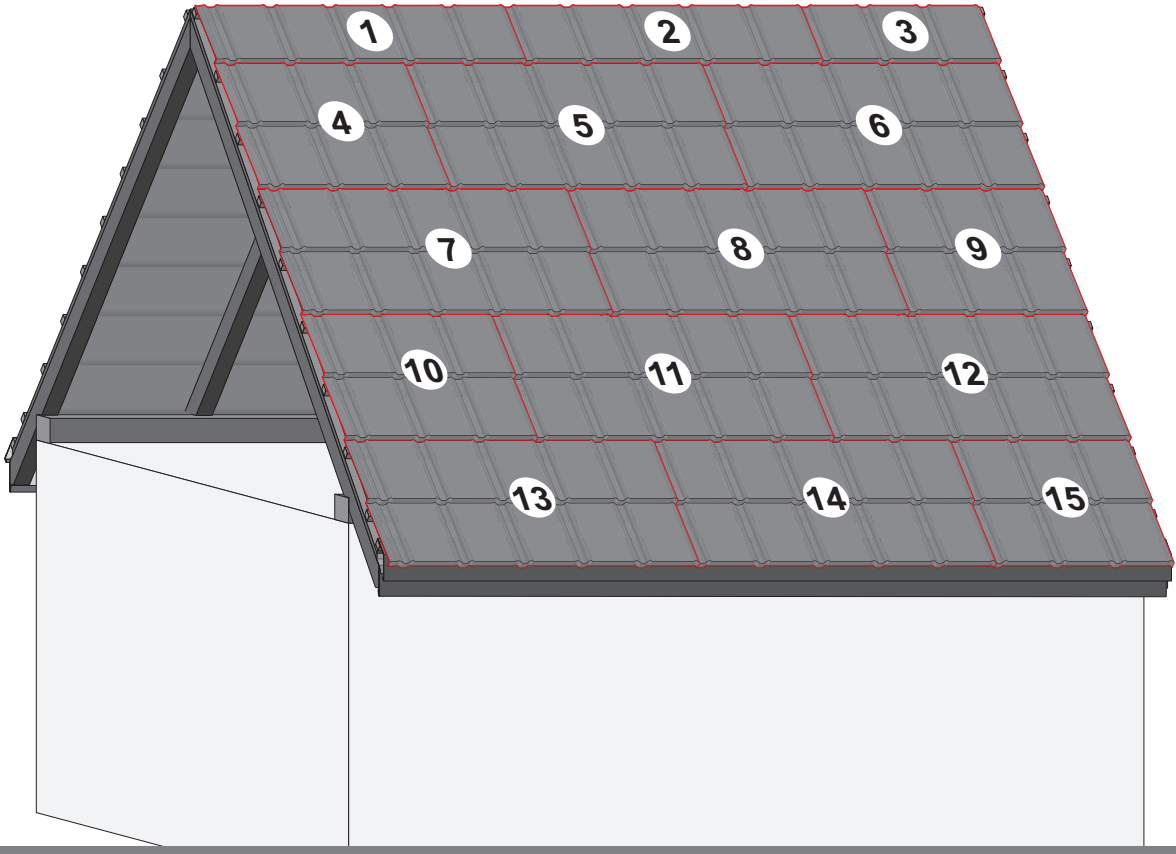

Návod na montáž

TREND

1

max 4000 r/min

2

3a

3b

3c