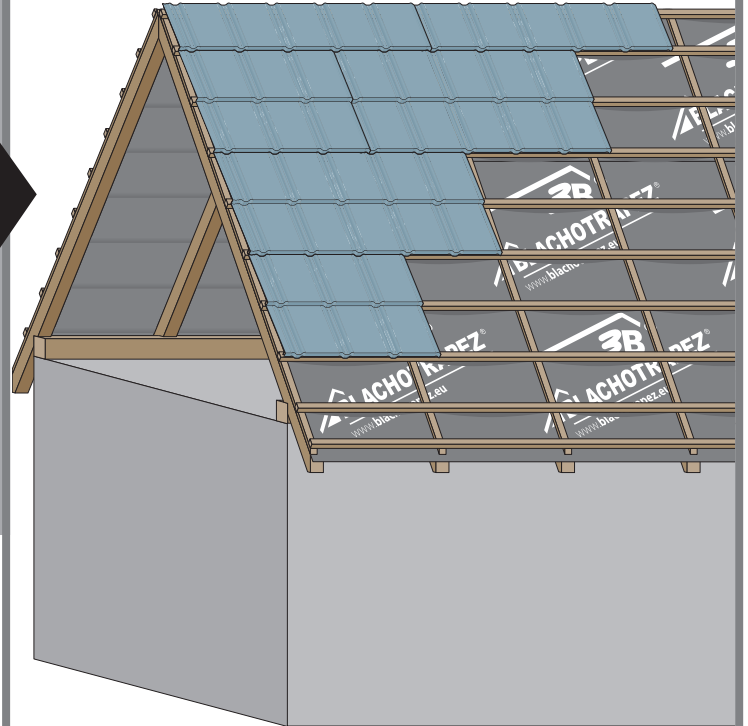

Návod na montáž

TREND

1

max 4000 r/min

2

3a

3b

3c