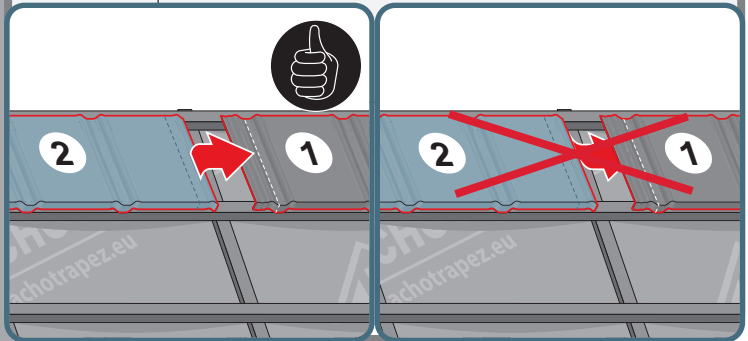

Návod na montáž

TREND

1

max 4000 r/min

2

3a

3b

3c