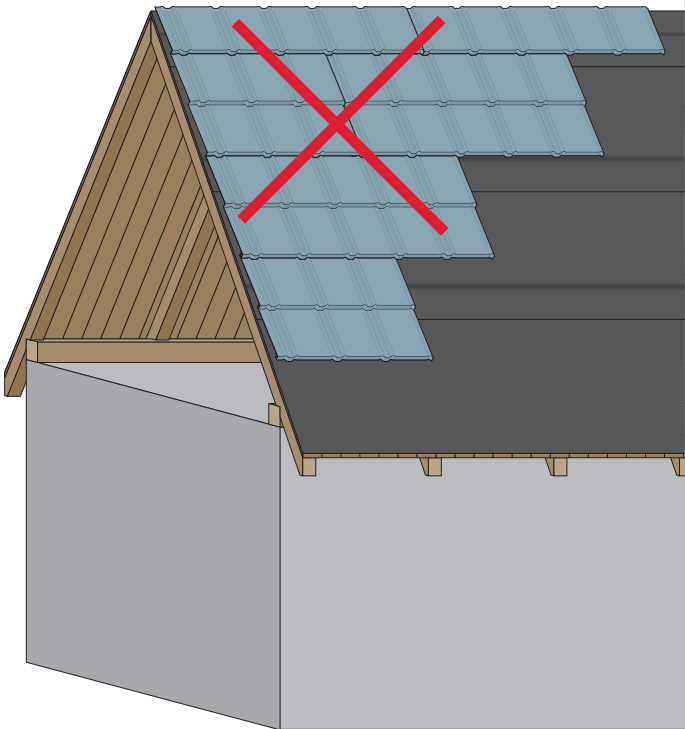

Návod na montáž

TREND

1

max 4000 r/min

2

3a

3b

3c