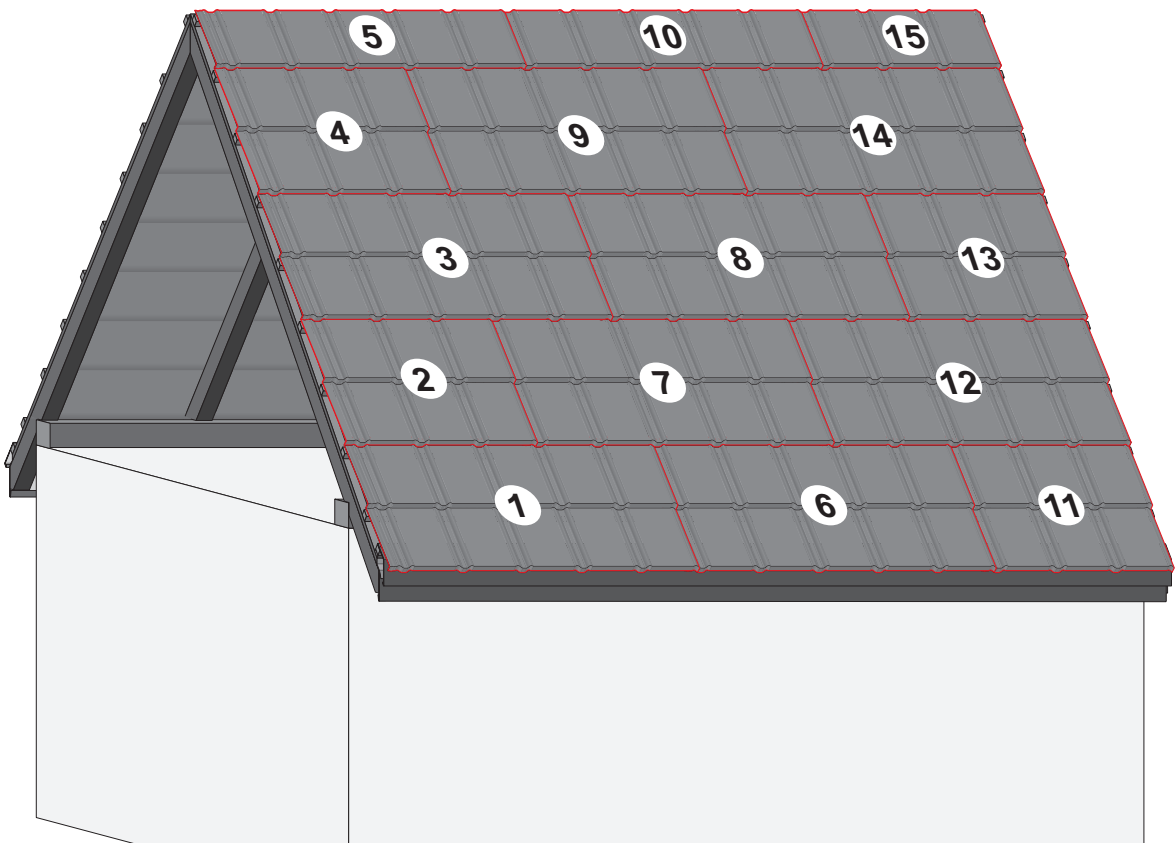

Návod na montáž

TREND

1

max 4000 r/min

2

3a

3b

3c