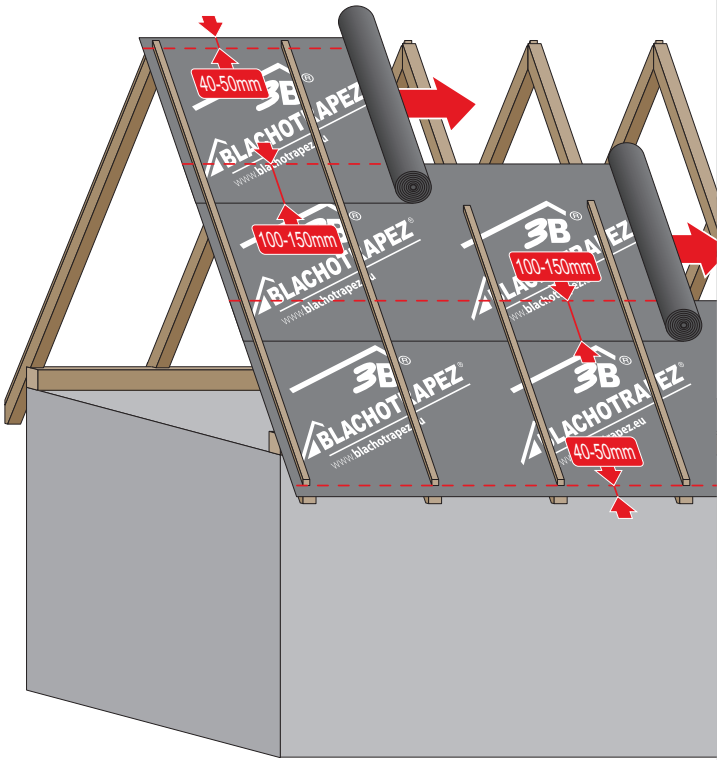

Návod na montáž

TREND

1

max 4000 r/min

2

3a

3b

3c