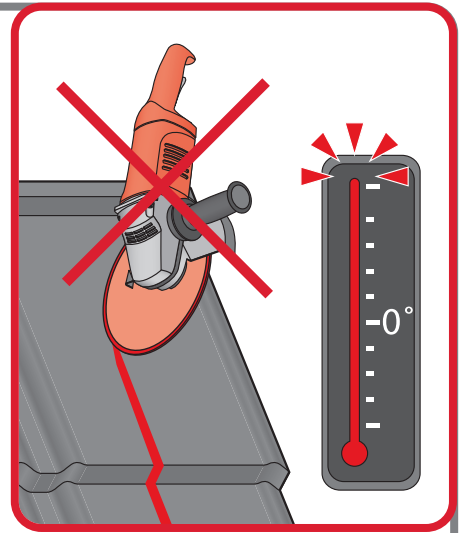

Návod na montáž

TREND

1

max 4000 r/min

2

3a

3b

3c