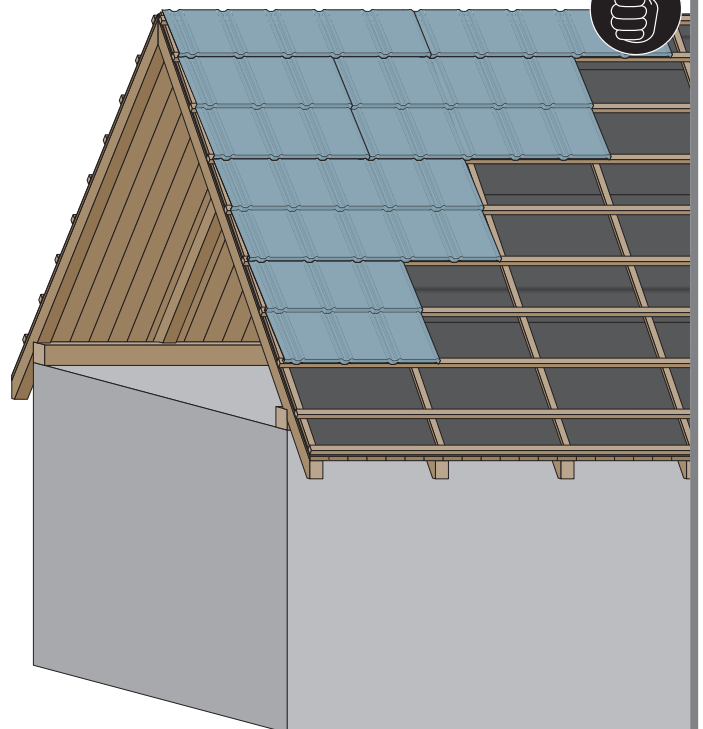

Návod na montáž

TREND

1

max 4000 r/min

2

3a

3b

3c