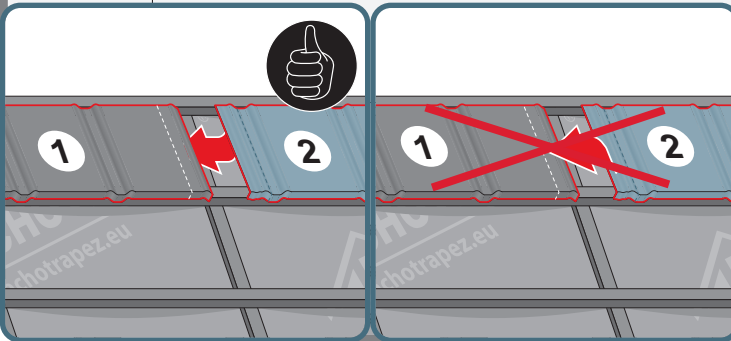

Návod na montáž

TREND

1

max 4000 r/min

2

3a

3b

3c