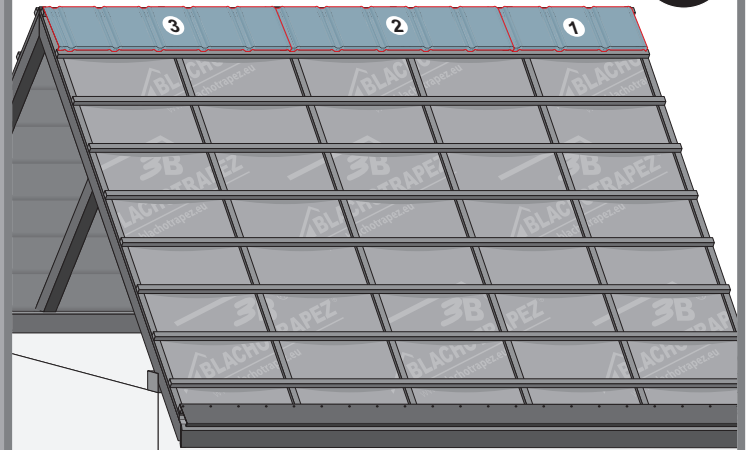

Návod na montáž

TREND

1

max 4000 r/min

2

3a

3b

3c