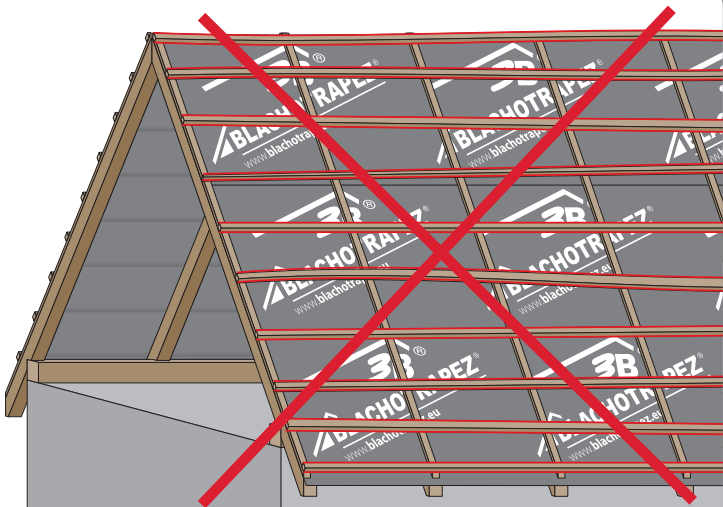

Návod na montáž

TREND

1

max 4000 r/min

2

3a

3b

3c