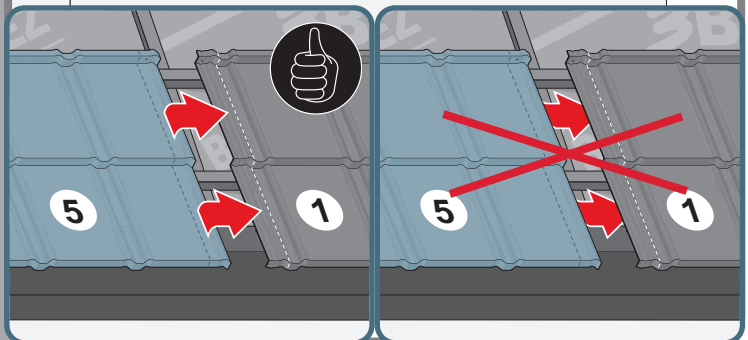

Návod na montáž

TREND

1

max 4000 r/min

2

3a

3b

3c