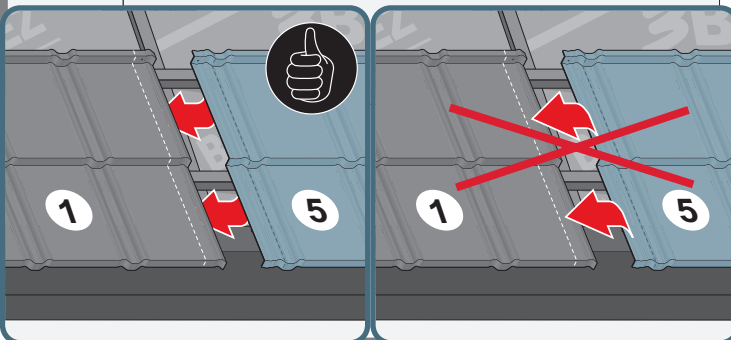

Návod na montáž

TREND

1

max 4000 r/min

2

3a

3b

3c