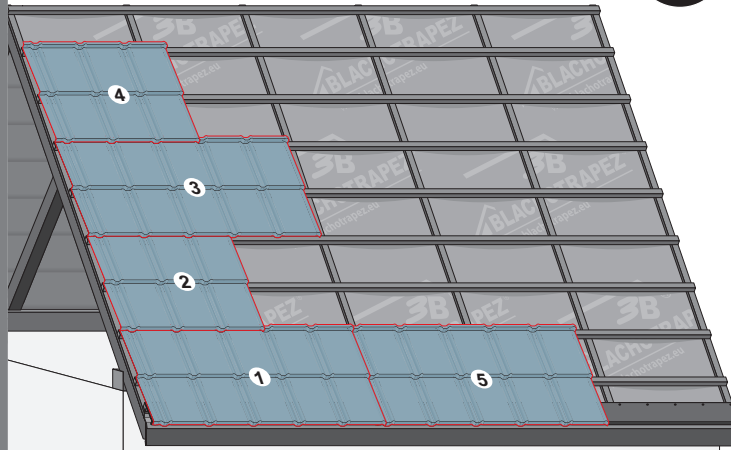

Návod na montáž

TREND

1

max 4000 r/min

2

3a

3b

3c