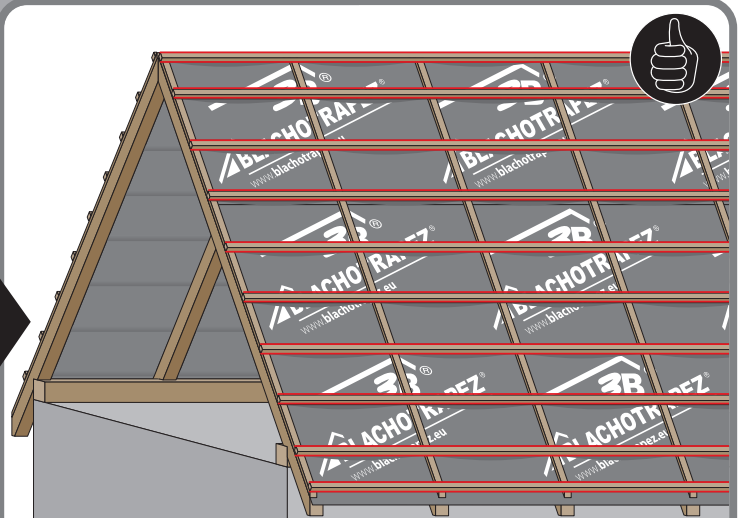

Návod na montáž

TREND

1

max 4000 r/min

2

3a

3b

3c