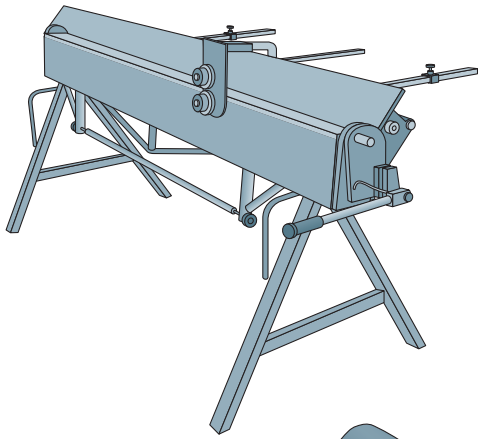

Návod na montáž

TREND

1

max 4000 r/min

2

3a

3b

3c