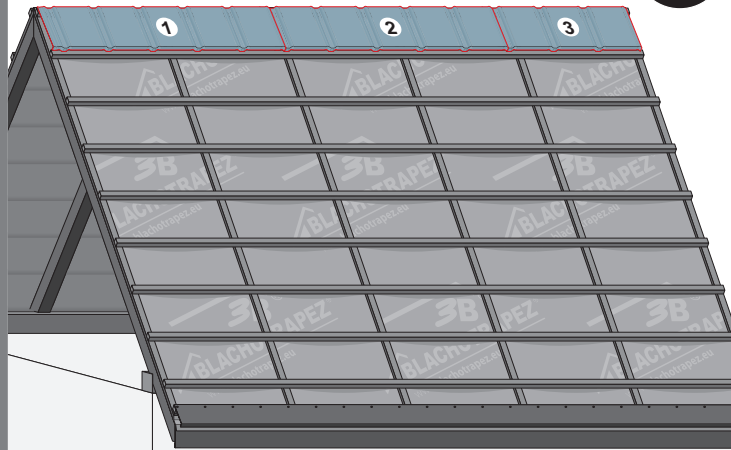

Návod na montáž

TREND

1

max 4000 r/min

2

3a

3b

3c