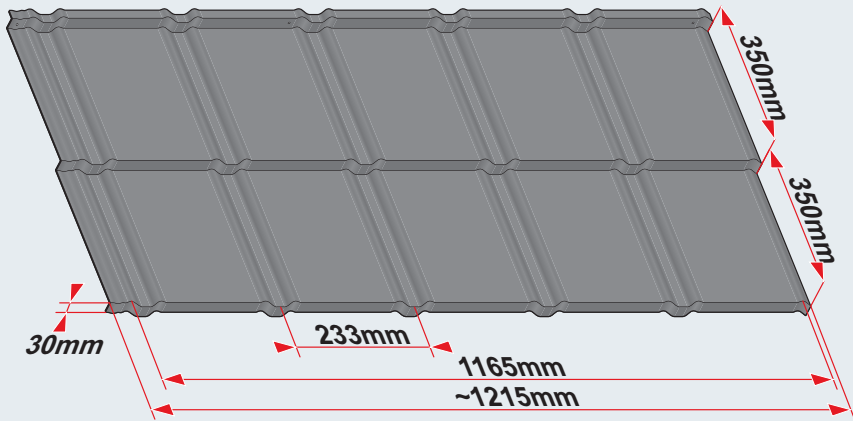

Návod na montáž

TREND

1

max 4000 r/min

2

3a

3b

3c