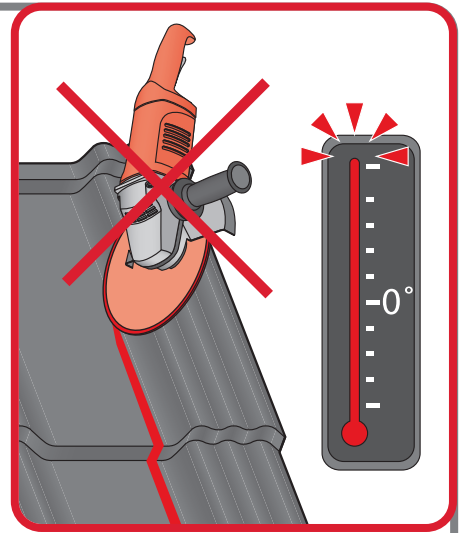

Návod na montáž

1

max 4000 r/min

2

3

3a

3b

3c