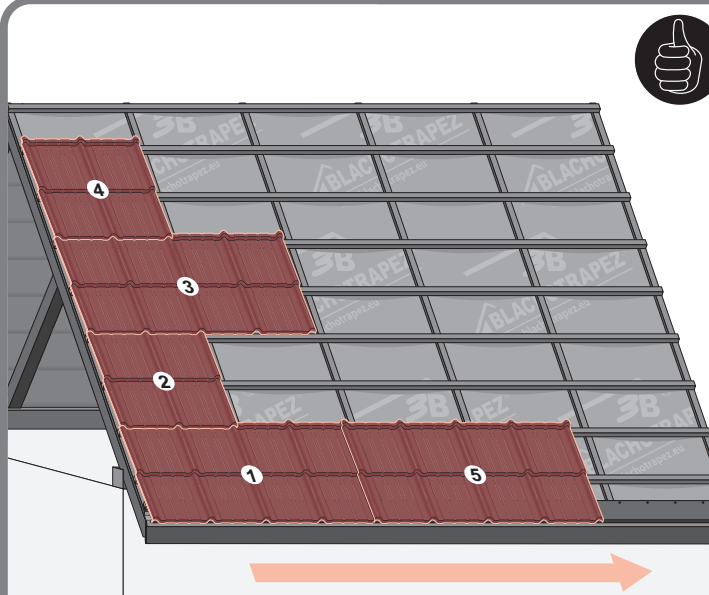

Návod na montáž

1

max 4000 r/min

2

3

3a

3b

3c