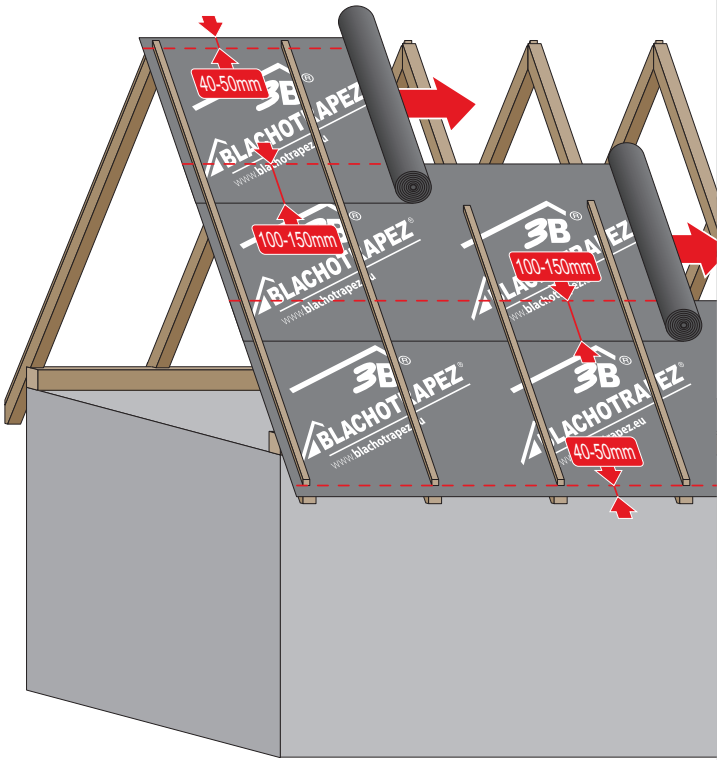

Návod na montáž

1

max 4000 r/min

2

3

3a

3b

3c