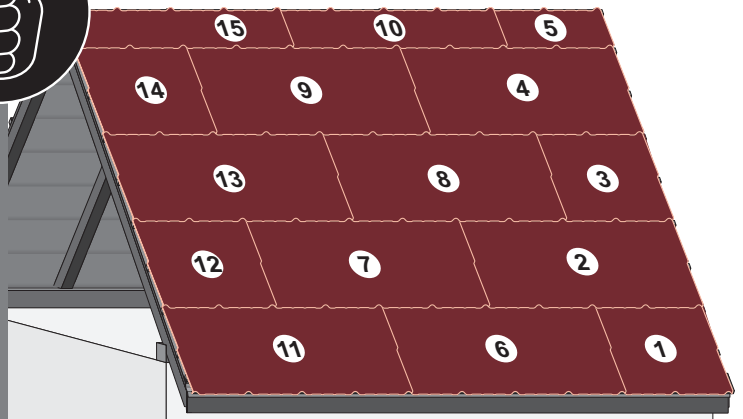

Návod na montáž

1

max 4000 r/min

2

3

3a

3b

3c