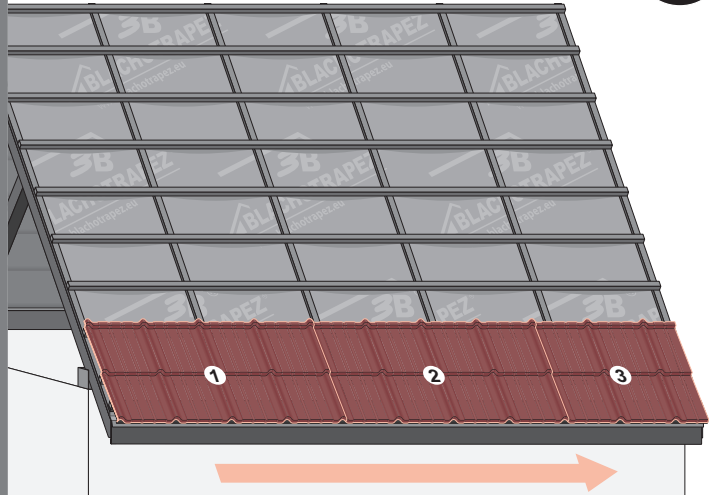

Návod na montáž

1

max 4000 r/min

2

3

3a

3b

3c