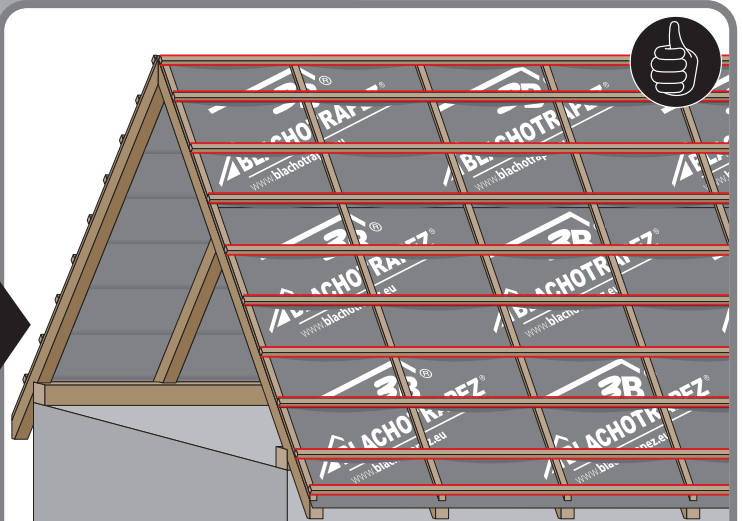

Návod na montáž

1

max 4000 r/min

2

3

3a

3b

3c