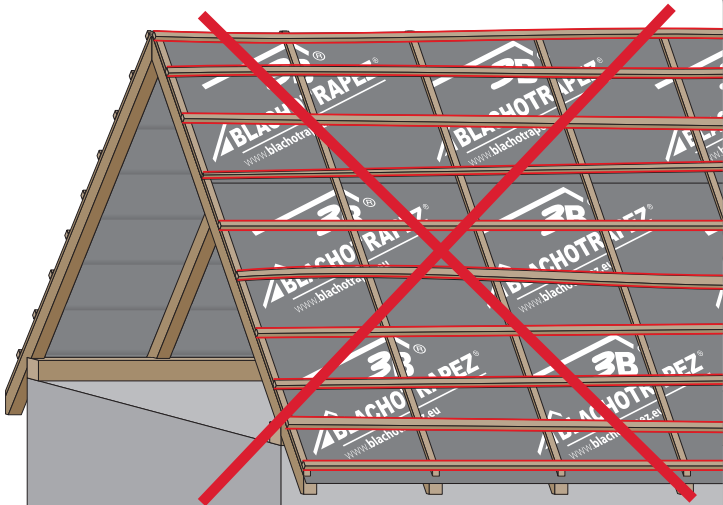

Návod na montáž

1

max 4000 r/min

2

3

3a

3b

3c