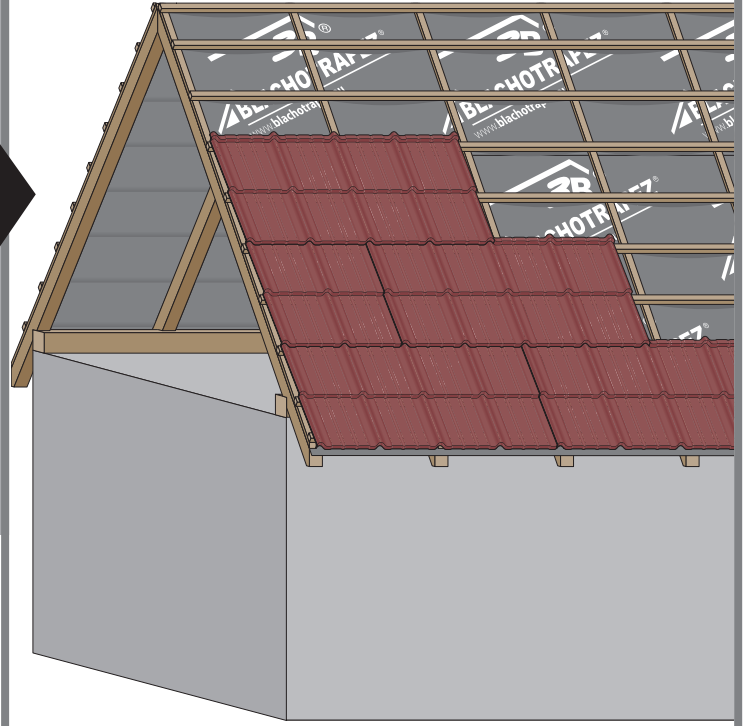

Návod na montáž

1

max 4000 r/min

2

3

3a

3b

3c