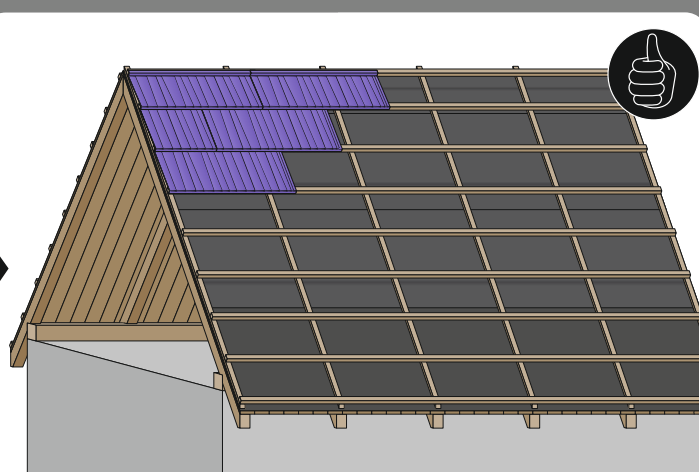

JANOSIK
plechový šindel

Návod Na Montáž-JANOSIK

**BLACHOTRAPEZ**[®]

1

2

3

5a

5b

6

5c

6a

6b

6c

6d

7a

min 150 mm