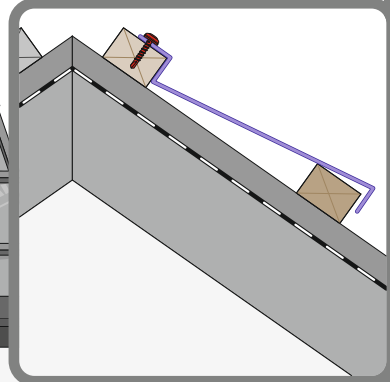

JANOSIK
plechový šindel

Návod Na Montáž-JANOSIK

**BLACHOTRAPEZ**[®]

1

2

3

5a

5b

6

5c

6a

6b

6c

6d

7a

min 150 mm