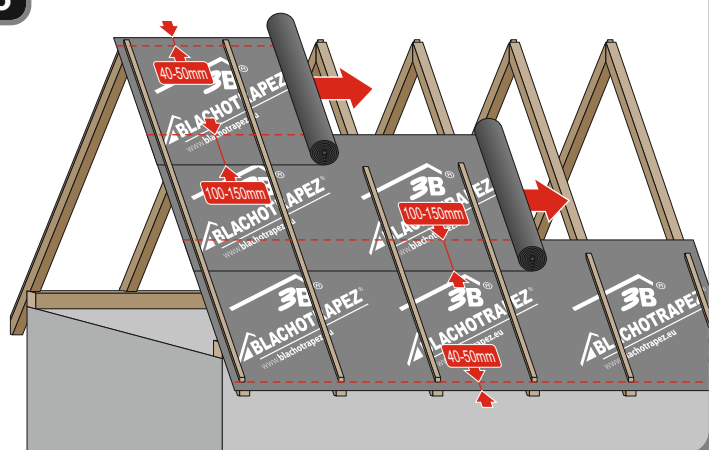

JANOSIK
plechový šindel

Návod Na Montáž-JANOSIK

**BLACHOTRAPEZ**[®]

1

2

3

5a

5b

6

5c

6a

6b

6c

6d

7a

min 150 mm