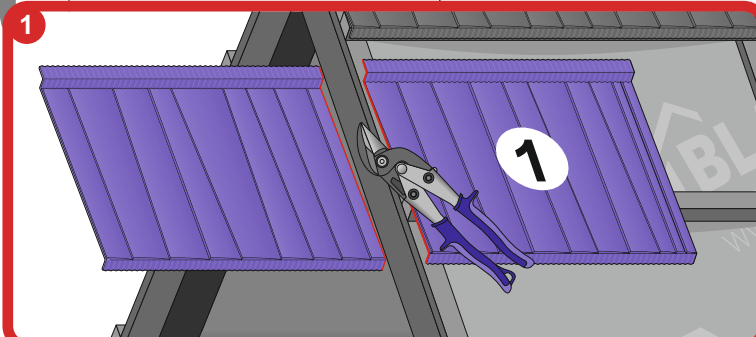

JANOSIK
plechový šindel

Návod Na Montáž-JANOSIK

**BLACHOTRAPEZ**[®]

1

2

3

5a

5b

6

5c

6a

6b

6c

6d

7a

min 150 mm