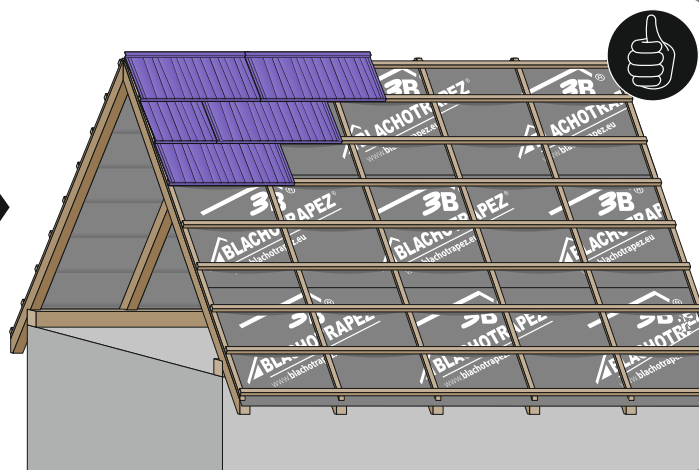

JANOSIK
plechový šindel

Návod Na Montáž-JANOSIK

**BLACHOTRAPEZ**[®]

1

2

3

5a

5b

6

5c

6a

6b

6c

6d

7a

min 150 mm