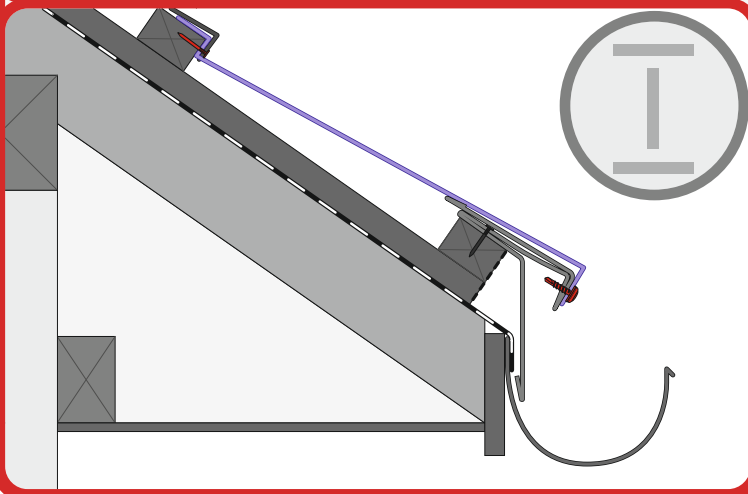

JANOSIK
plechový šindel

Návod Na Montáž-JANOSIK

**BLACHOTRAPEZ**[®]

1

2

3

5a

5b

6

5c

6a

6b

6c

6d

7a

min 150 mm