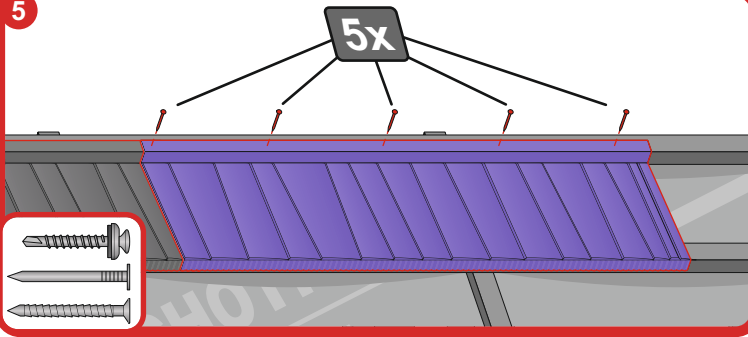

JANOSIK
plechový šindel

Návod Na Montáž-JANOSIK

**BLACHOTRAPEZ**[®]

1

2

3

5a

5b

6

5c

6a

6b

6c

6d

7a

min 150 mm