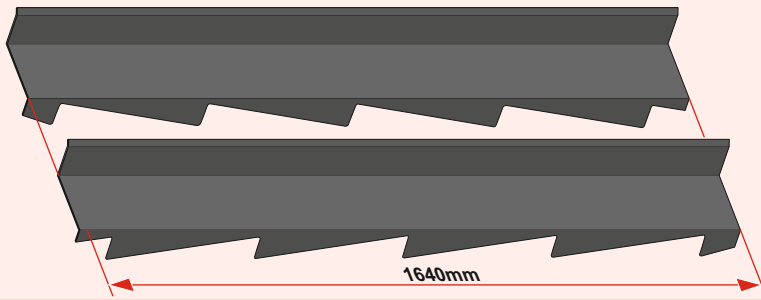

JANOSIK
plechový šindel

Návod Na Montáž-JANOSIK

**BLACHOTRAPEZ**[®]

1

2

3

5a

5b

6

5c

6a

6b

6c

6d

7a

min 150 mm

min 150mm

25-32mm

7b

max 90mm

40-60mm

20mm

40-60mm

20mm