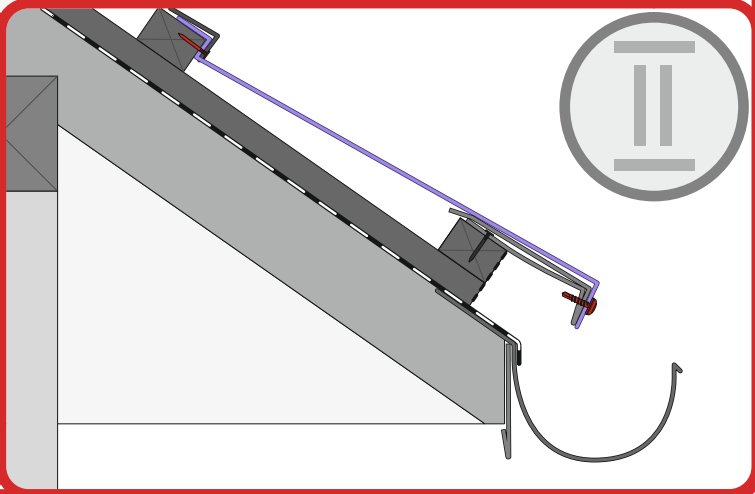

JANOSIK
plechový šindel

Návod Na Montáž-JANOSIK

**BLACHOTRAPEZ**[®]

1

2

3

5a

5b

6

5c

6a

6b

6c

6d

7a

min 150 mm