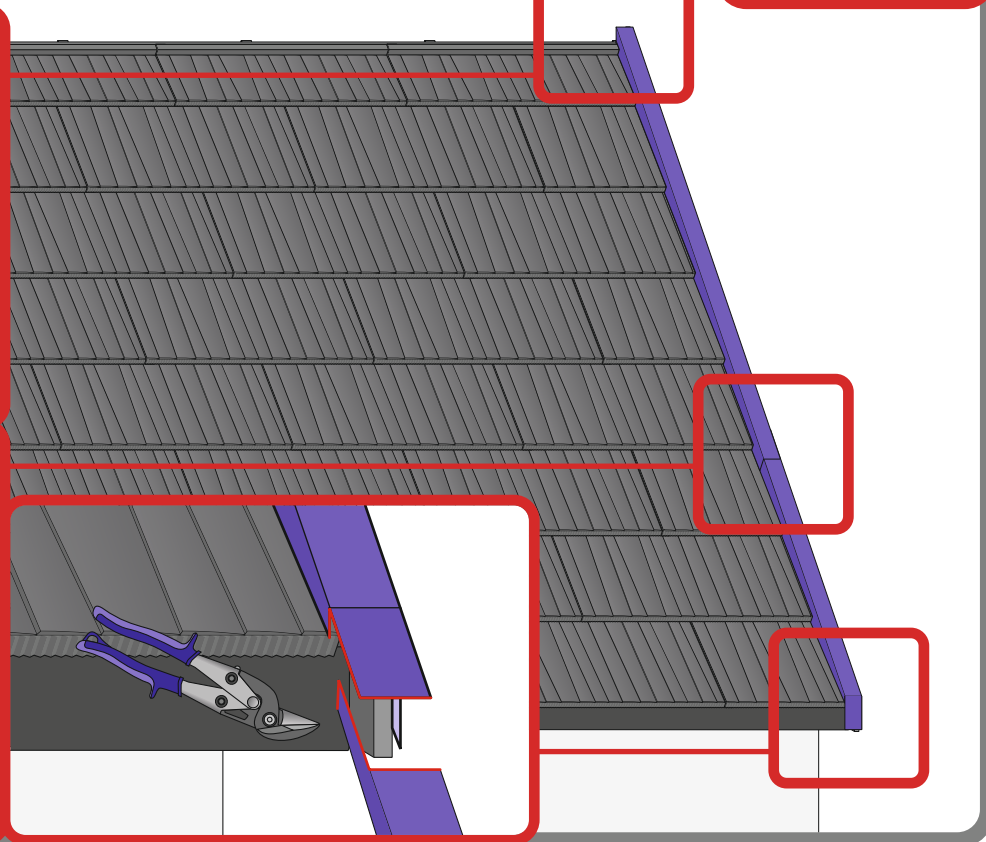

JANOSIK
plechový šindel

Návod Na Montáž-JANOSIK

**BLACHOTRAPEZ**[®]

1

2

3

5a

5b

6

5c

6a

6b

6c

6d

7a

min 150 mm

min 150mm

25-32mm

7b

max 90mm

40-60mm

20mm

40-60mm

20mm