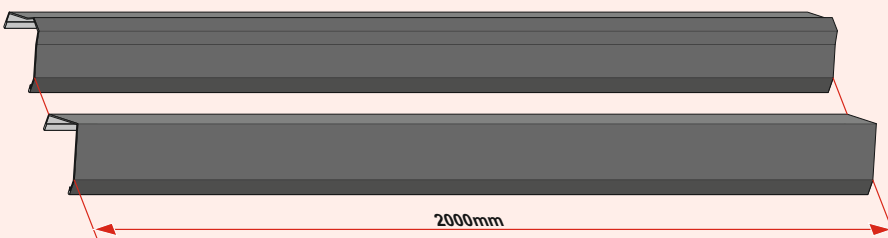

JANOSIK
plechový šindel

Návod Na Montáž-JANOSIK

**BLACHOTRAPEZ**[®]

1

2

3

5a

5b

6

5c

6a

6b

6c

6d

7a

min 150 mm

min 150mm

25-32mm

7b

max 90mm

40-60mm

20mm

40-60mm

20mm