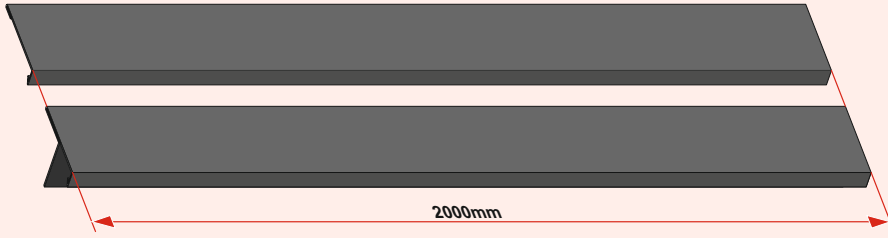

JANOSIK
plechový šindel

Návod Na Montáž-JANOSIK

**BLACHOTRAPEZ**[®]

1

2

3

5a

5b

6

5c

6a

6b

6c

6d

7a

min 150 mm

min 150mm

25-32mm

7b

max 90mm

40-60mm

20mm

40-60mm

20mm