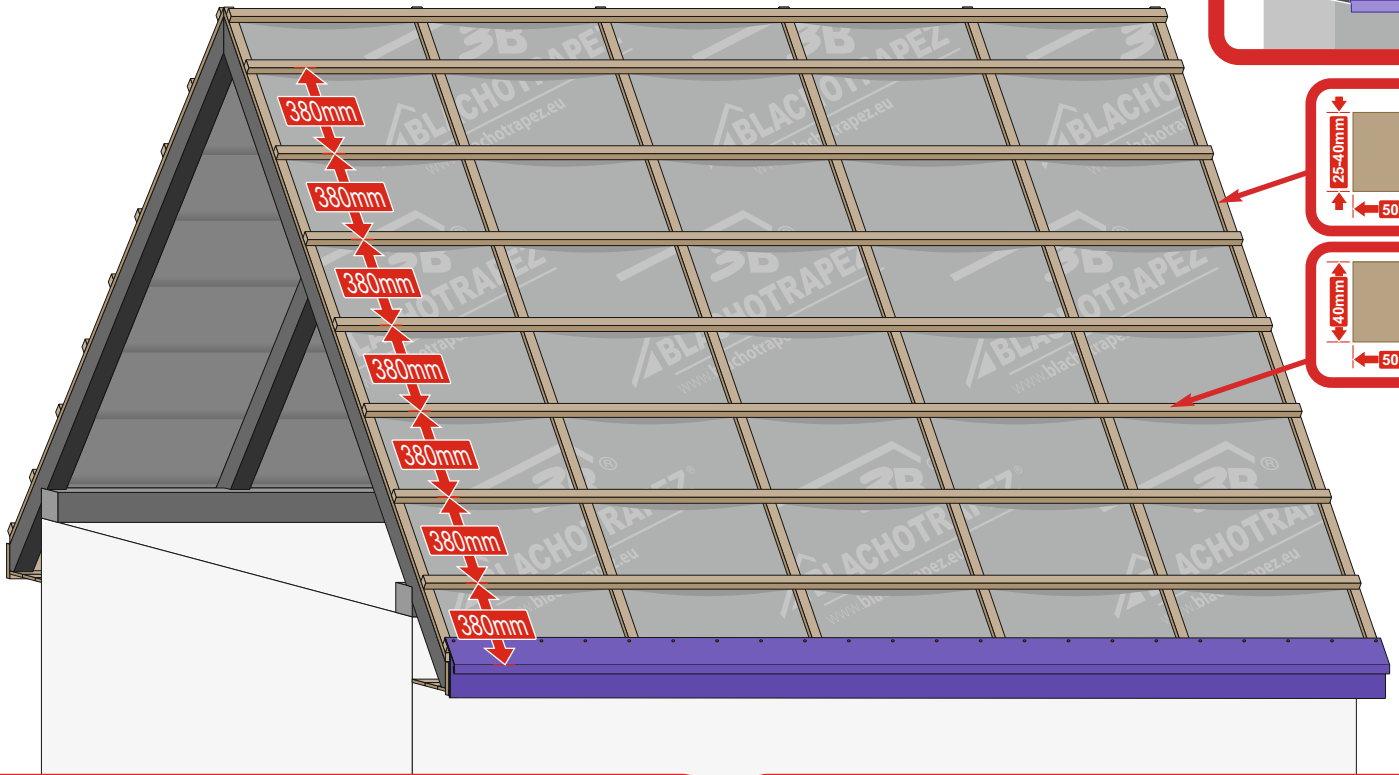

JANOSIK
plechový šindel

Návod Na Montáž-JANOSIK

**BLACHOTRAPEZ**[®]

1

2

3

5a

5b

6

5c

6a

6b

6c

6d

7a

min 150 mm

min 150mm

25-32mm

7b

max 90mm

40-60mm

20mm

40-60mm

20mm