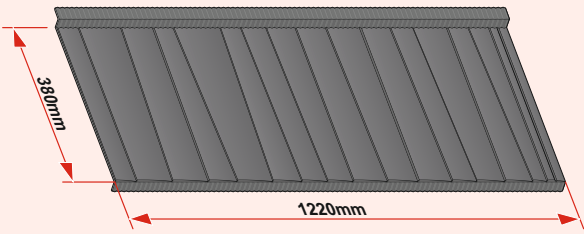

JANOSIK
plechový šindel

Návod Na Montáž-JANOSIK

**BLACHOTRAPEZ**[®]

1

2

3

5a

5b

6

5c

6a

6b

6c

6d

7a

min 150 mm

min 150mm

25-32mm

7b

max 90mm

40-60mm

20mm

40-60mm

20mm