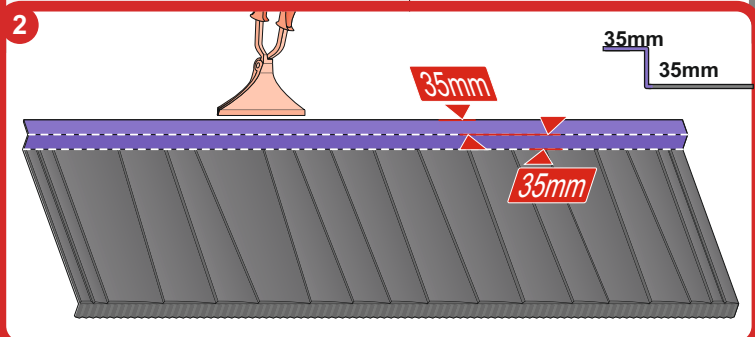

JANOSIK
plechový šindel

Návod Na Montáž-JANOSIK

**BLACHOTRAPEZ**[®]

1

2

3

5a

5b

6

5c

6a

6b

6c

6d

7a

min 150 mm

min 150mm

25-32mm

7b

max 90mm

40-60mm

20mm

40-60mm

20mm