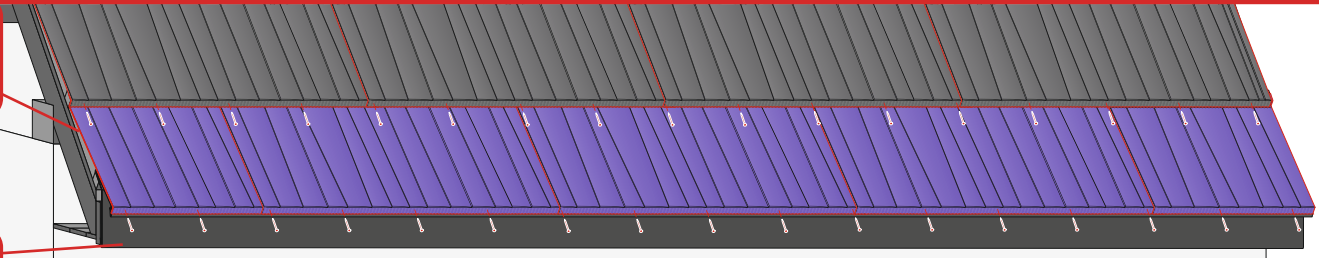

JANOSIK
plechový šindel

Návod Na Montáž-JANOSIK

**BLACHOTRAPEZ**[®]

1

2

3

5a

5b

6

5c

6a

6b

6c

6d

7a

min 150 mm

min 150mm

25-32mm

7b

max 90mm

40-60mm

20mm

40-60mm

20mm