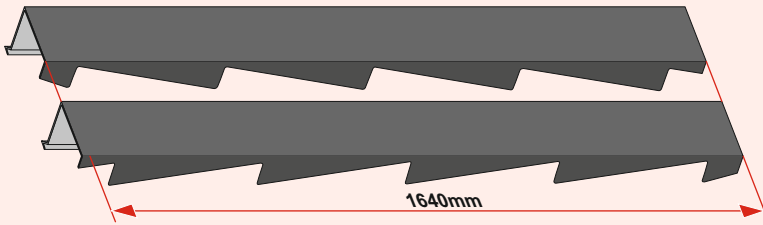

JANOSIK
plechový šindel

Návod Na Montáž-JANOSIK

**BLACHOTRAPEZ**[®]

1

2

3

5a

5b

6

5c

6a

6b

6c

6d

7a

min 150 mm

min 150mm

25-32mm

7b

max 90mm

40-60mm

20mm

40-60mm

20mm