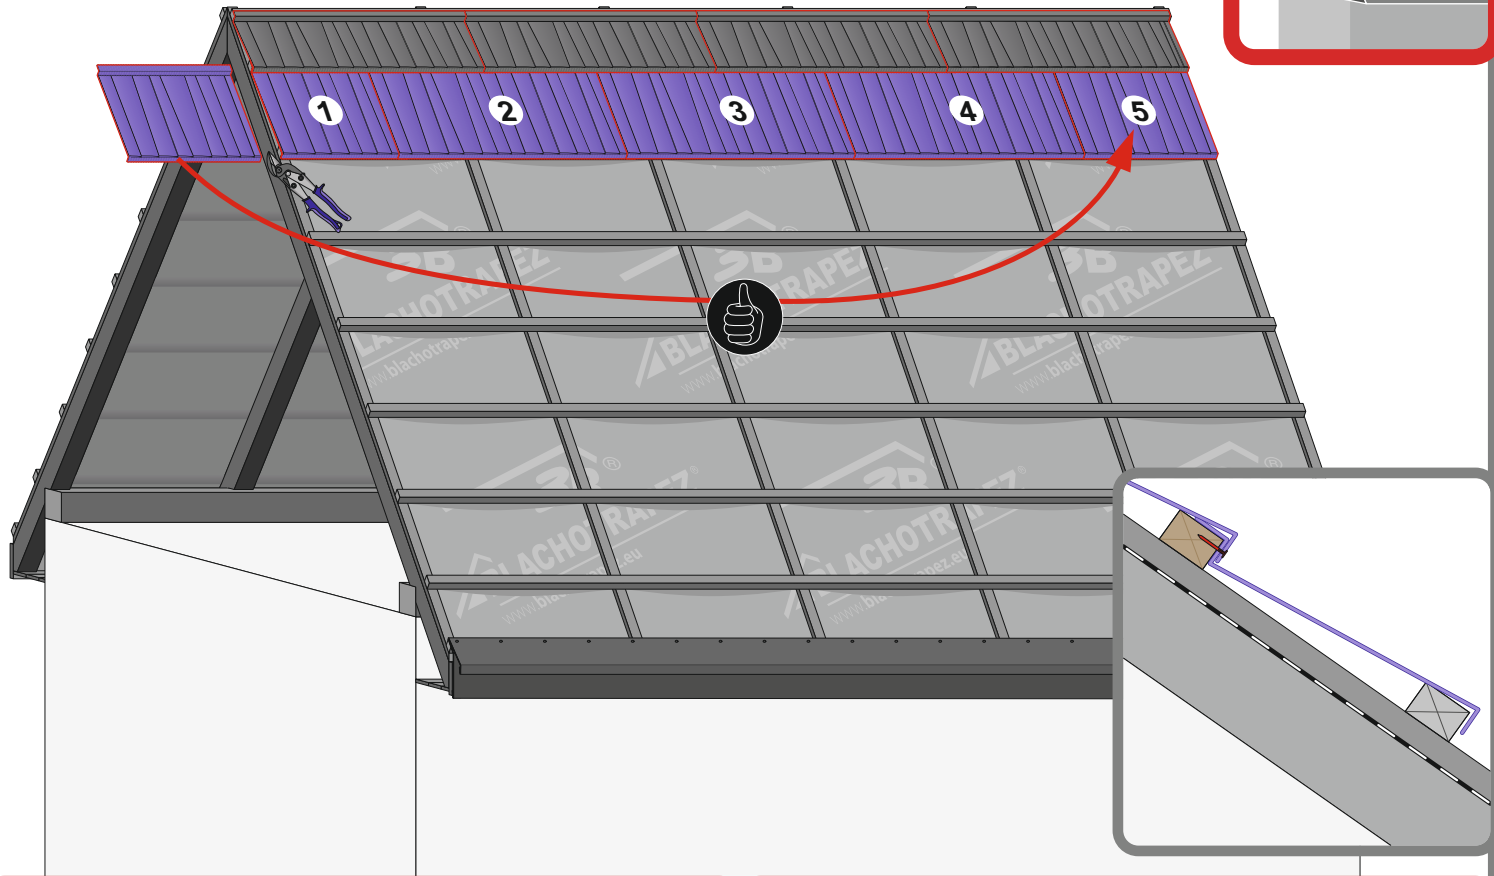

JANOSIK
plechový šindel

Návod Na Montáž-JANOSIK

**BLACHOTRAPEZ**[®]

1

2

3

5a

5b

6

5c

6a

6b

6c

6d

7a

min 150 mm