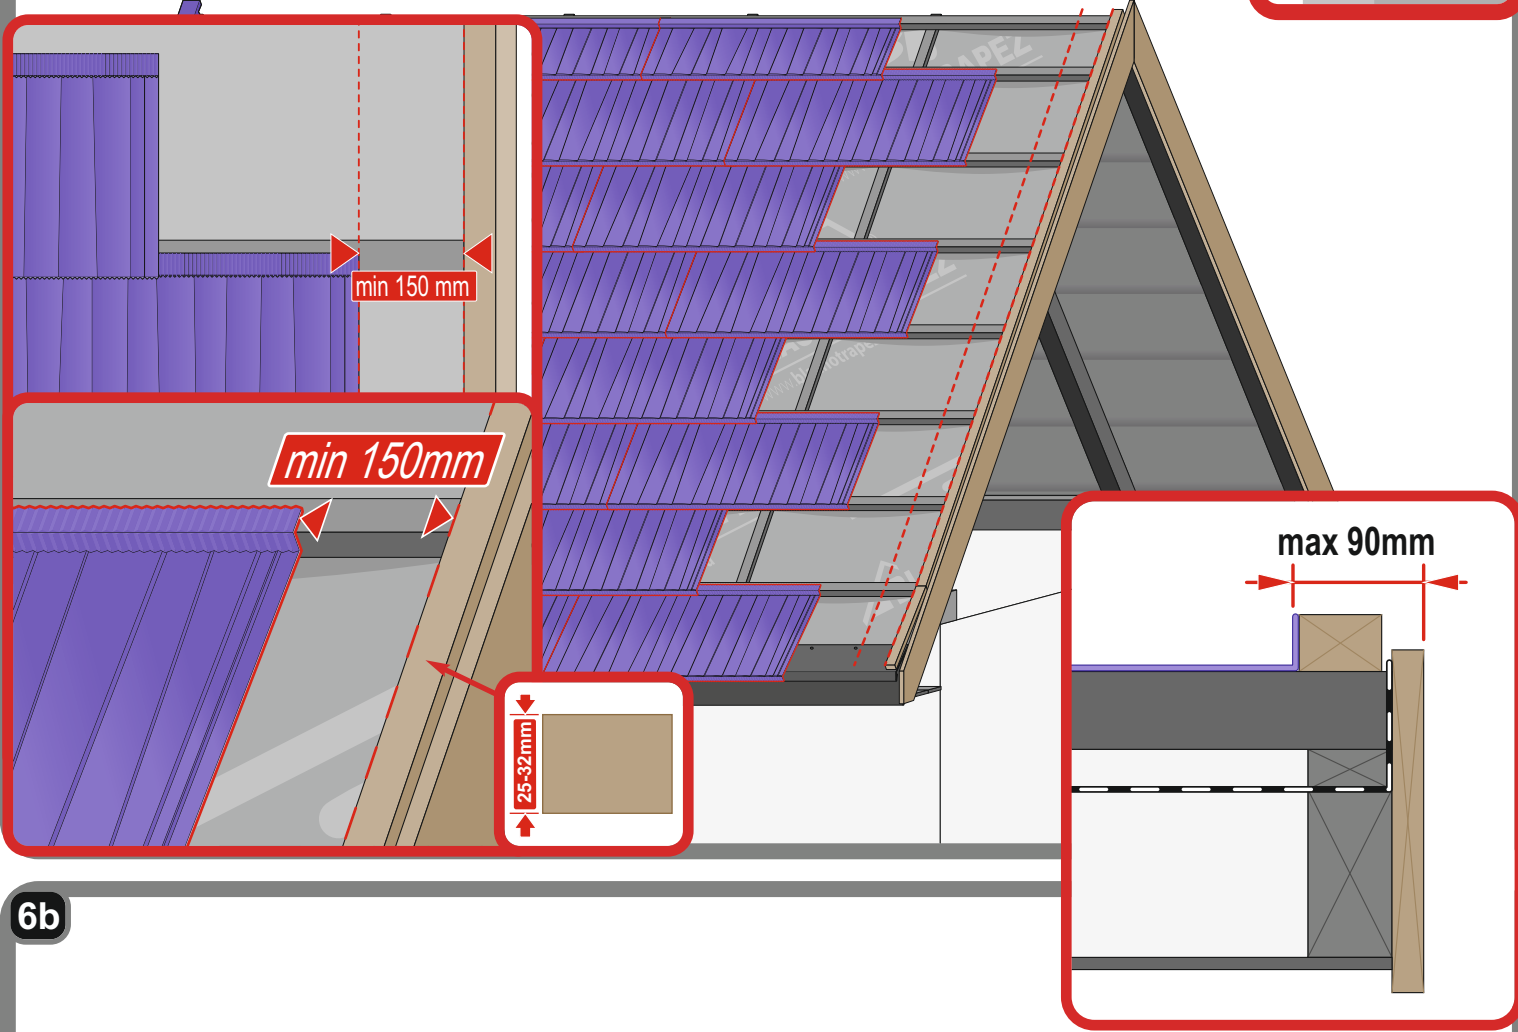

JANOSIK
plechový šindel

Návod Na Montáž-JANOSIK

**BLACHOTRAPEZ**[®]

1

2

3

5a

5b

6

5c

6a

6b

6c

6d

7a

min 150 mm

min 150mm

25-32mm

7b

max 90mm

40-60mm

20mm

40-60mm

20mm