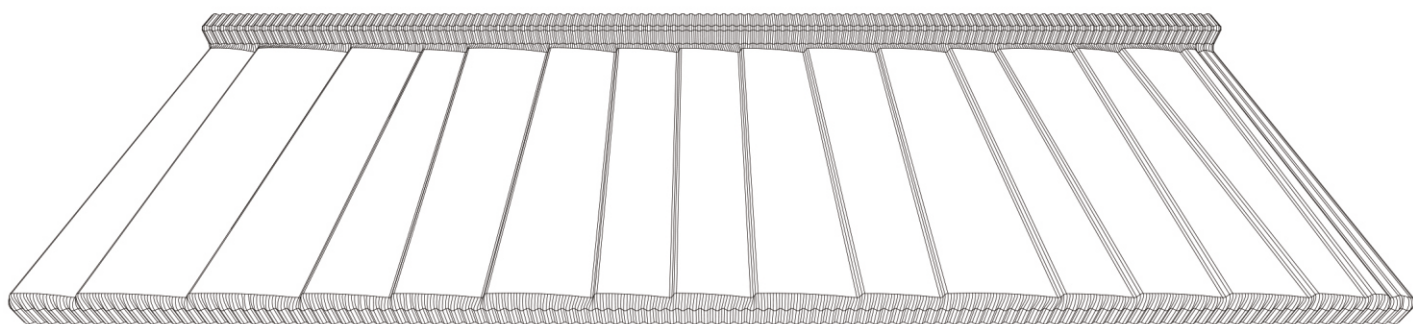

JANOSIK
plechový šindel

Návod Na Montáž-JANOSIK

**BLACHOTRAPEZ**[®]

1

2

3

5a

5b

6

5c

6a

6b

6c

6d

7a

min 150 mm

min 150mm

25-32mm

7b

max 90mm

40-60mm

20mm

40-60mm

20mm