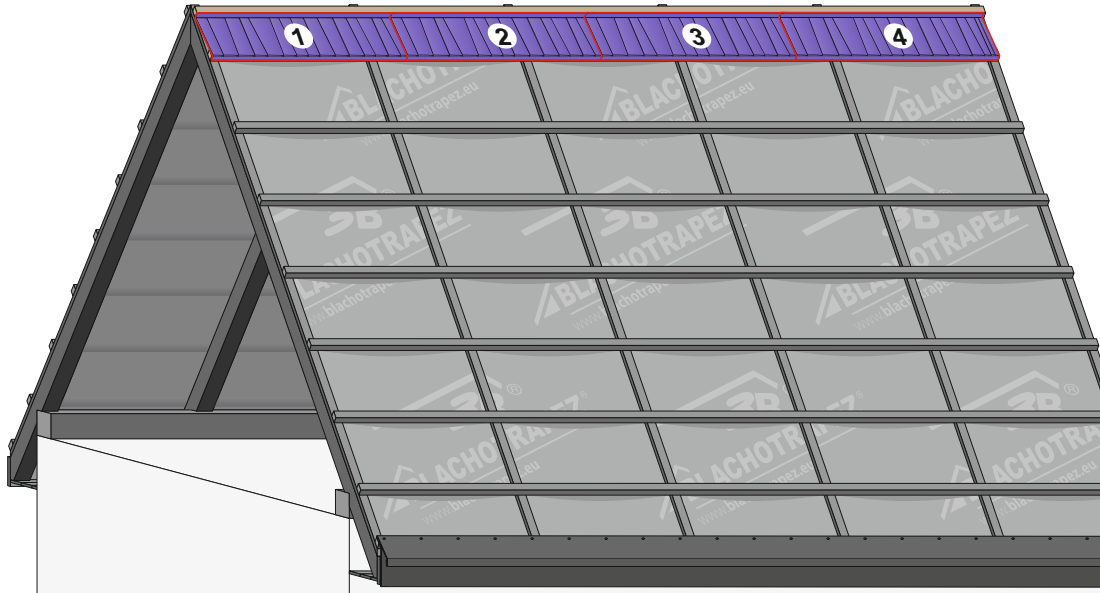

JANOSIK
plechový šindel

Návod Na Montáž-JANOSIK

**BLACHOTRAPEZ**[®]

1

2

3

5a

5b

6

5c

6a

6b

6c

6d

7a

min 150 mm