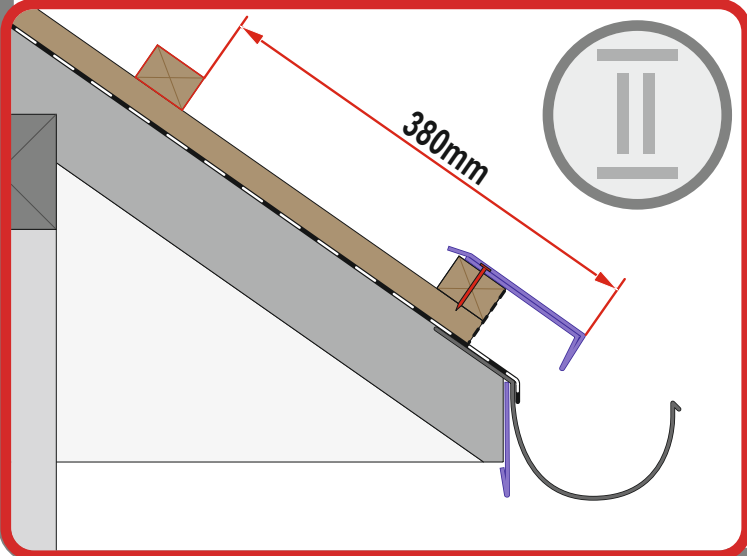

JANOSIK
plechový šindel

Návod Na Montáž-JANOSIK

**BLACHOTRAPEZ**[®]

1

2

3

5a

5b

6

5c

6a

6b

6c

6d

7a

min 150 mm

min 150mm

25-32mm

7b

max 90mm

40-60mm

20mm

40-60mm

20mm