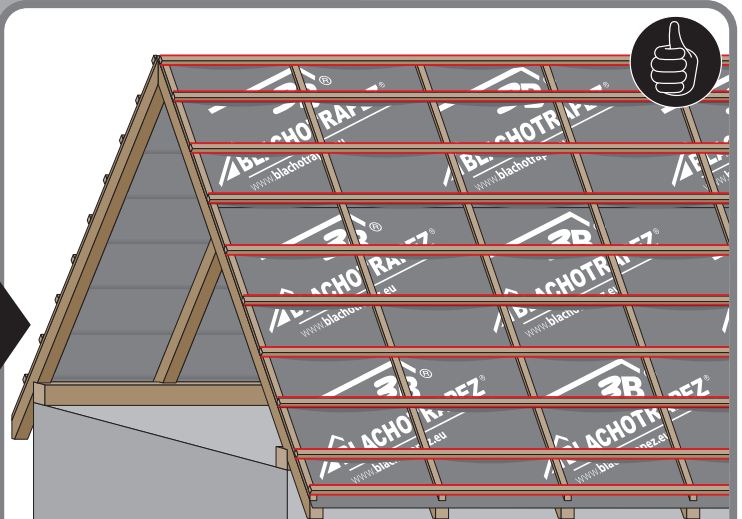

Návod na montáž

Retro 38

Retro 25

1

max 4000 r/min

2

3a

4a