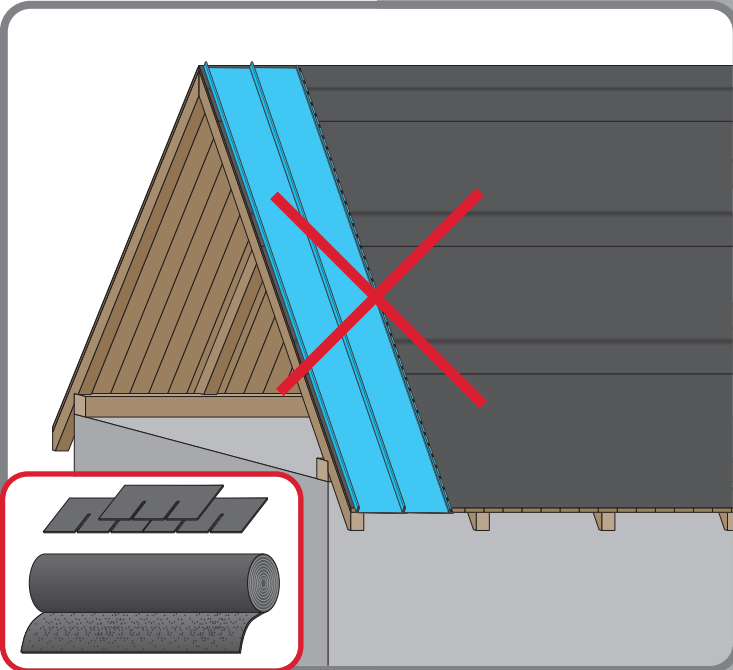

Návod na montáž

Retro 38

Retro 25

1

max 4000 r/min

2

3a

4a