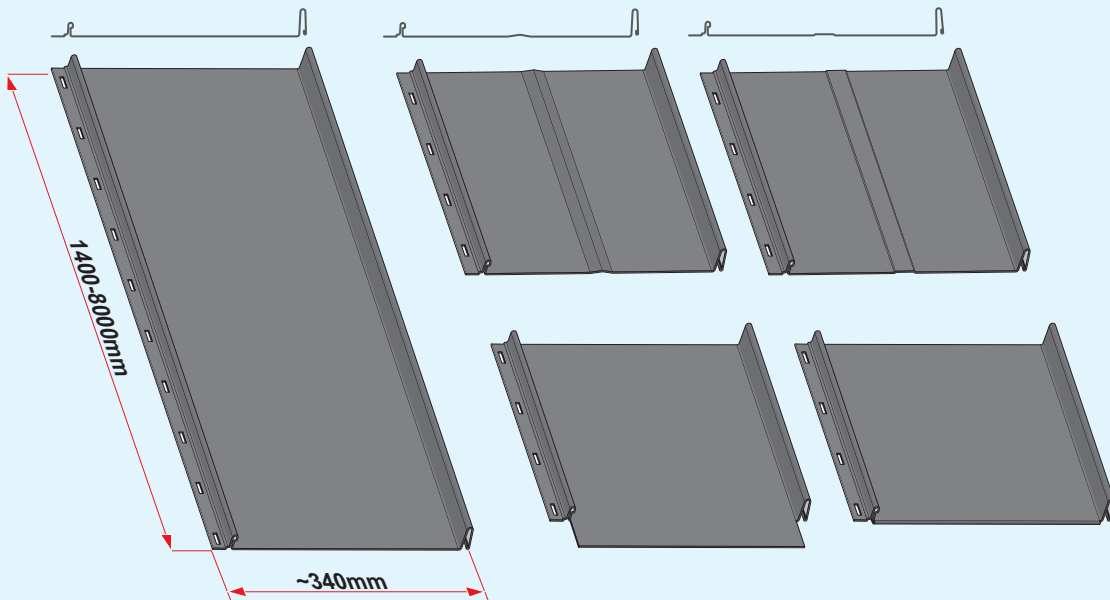

Návod na montáž

Retro 38

Retro 25

1

max 4000 r/min

2

3a

4a

MIN dB

6

7a

$X=Y$

$X \neq Y$

7b

7c

200-400mm