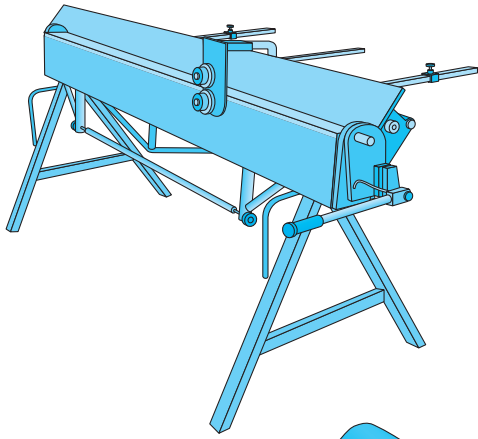

Návod na montáž

Retro 38

Retro 25

1

max 4000 r/min

2

3a

4a