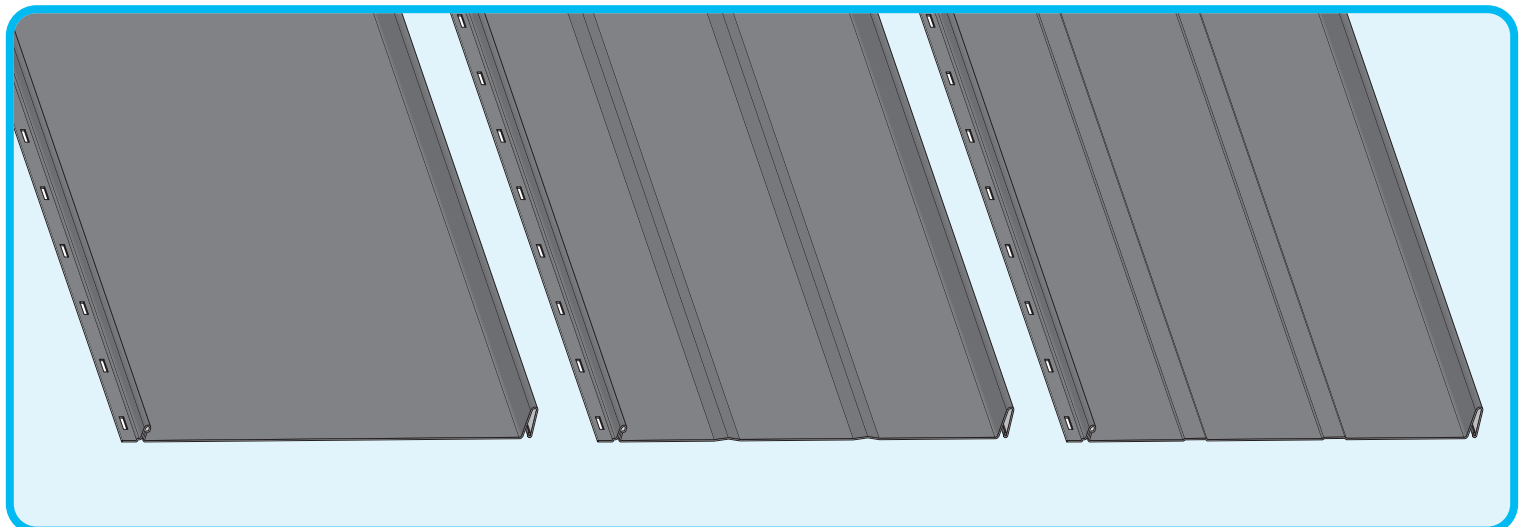

Návod na montáž

Retro 38

Retro 25

1

max 4000 r/min

2

3a

4a