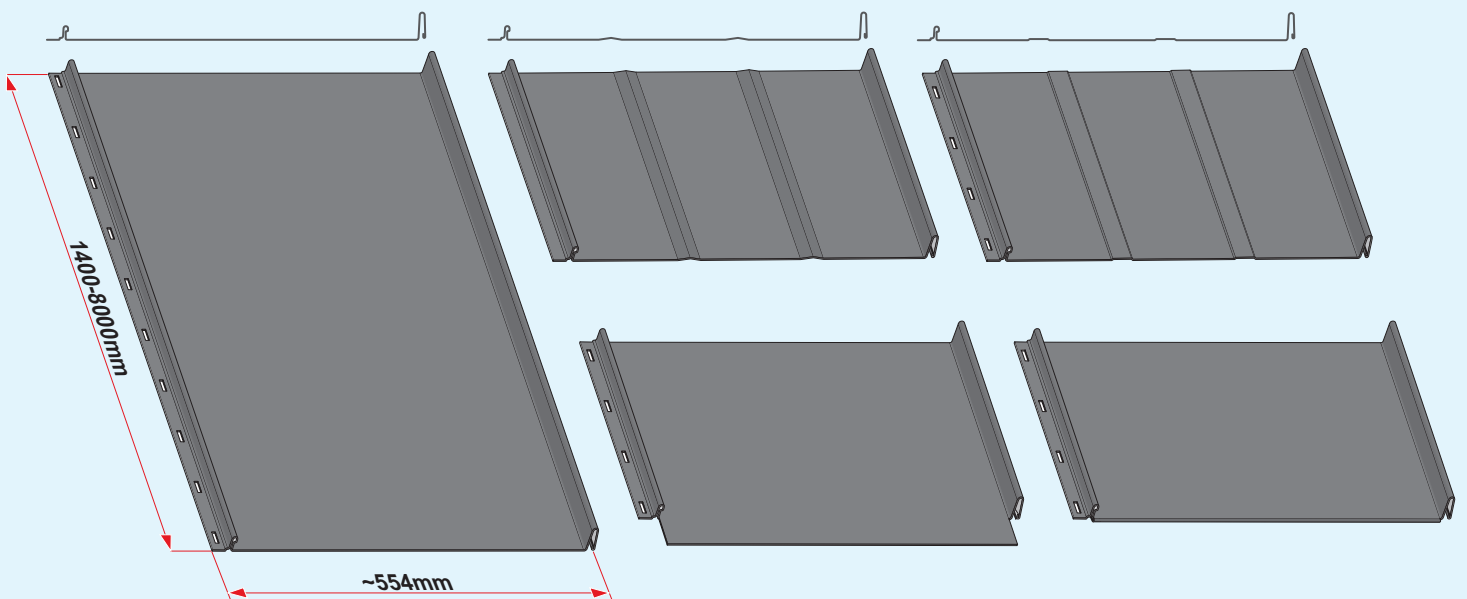

Návod na montáž

Retro 38

Retro 25

1

max 4000 r/min

2

3a

4a