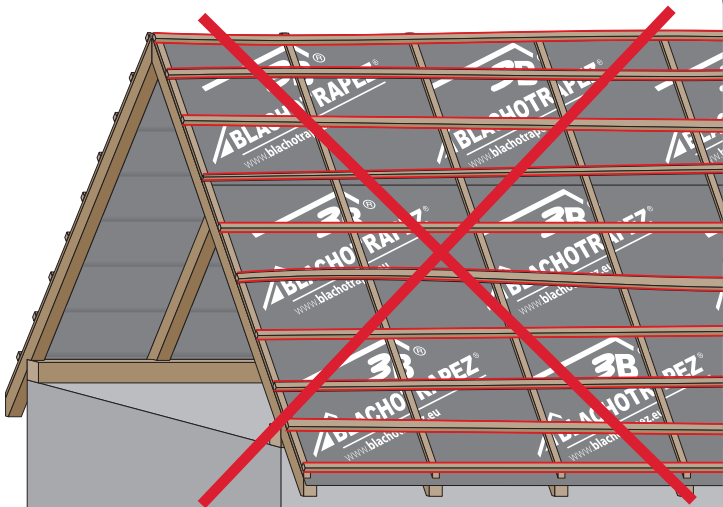

Návod na montáž

Retro 38

Retro 25

1

max 4000 r/min

2

3a

4a