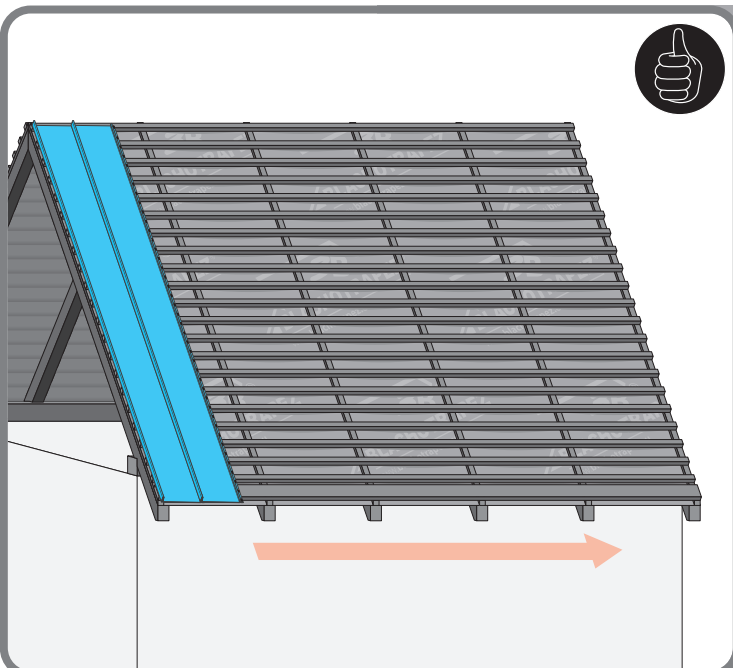

Návod na montáž

Retro 38

Retro 25

1

max 4000 r/min

2

3a

4a