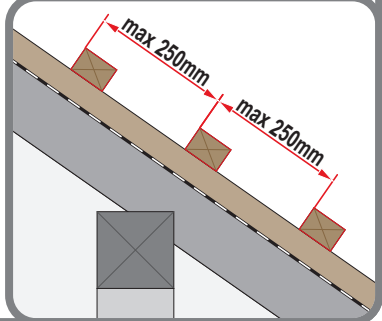

Návod na montáž

Retro 38

Retro 25

1

max 4000 r/min

2

3a

4a

MIN dB

6

7a

$X=Y$

$X \neq Y$

7b

7c

200-400mm

200-400mm

7d

7e

9a

9b

10

11a

11b