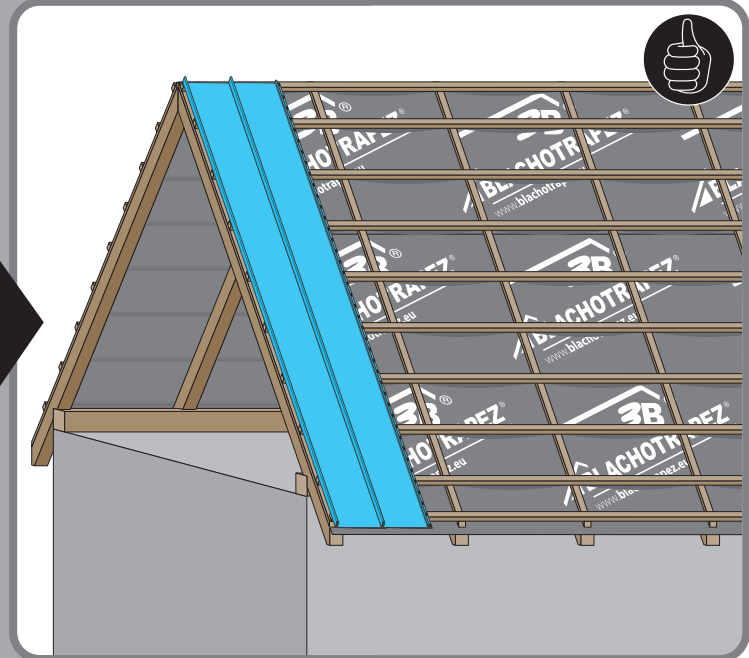

Návod na montáž

Retro 38

Retro 25

1

max 4000 r/min

2

3a

4a