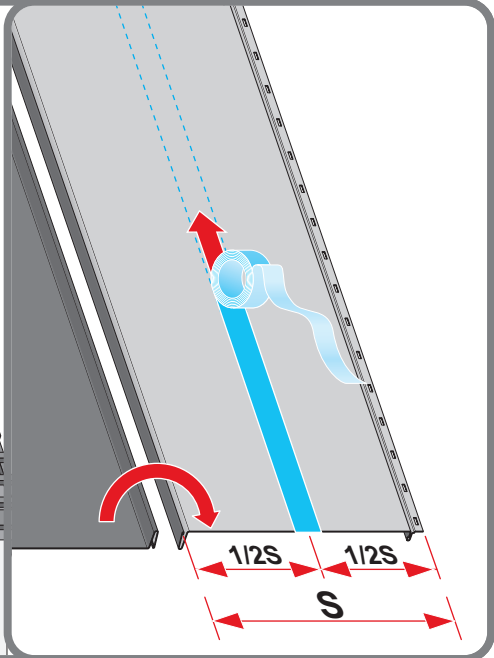

5a

MIN dB

5b

MIN dB

MIN dB

5c

MIN dB