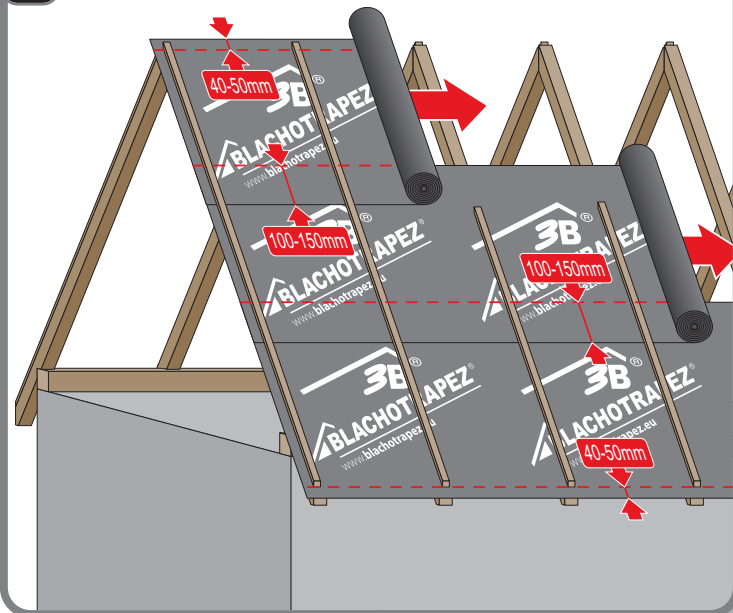

Návod na montáž

Retro 38

Retro 25

1

max 4000 r/min

2

3a

4a

MIN dB

6

7a

$X=Y$

$X \neq Y$

7b

7c

200-400mm