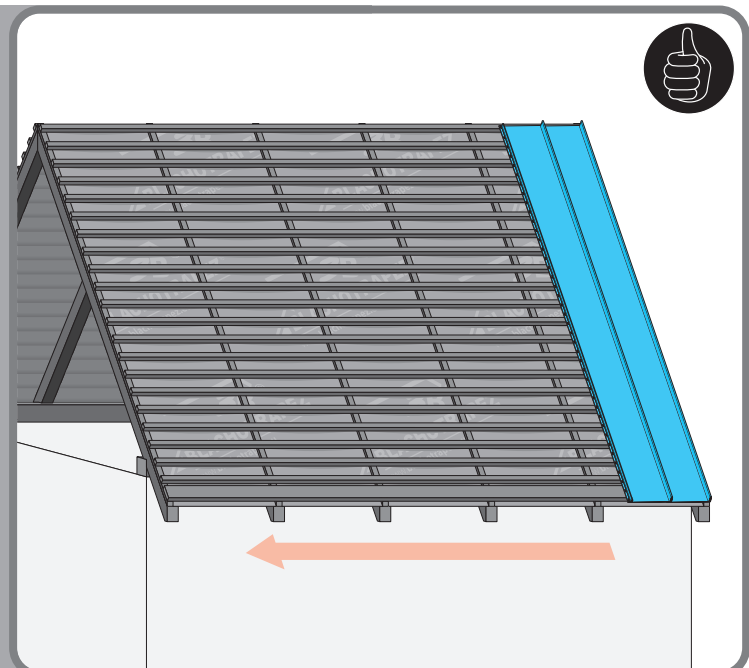

Návod na montáž

Retro 38

Retro 25

1

max 4000 r/min

2

3a

4a