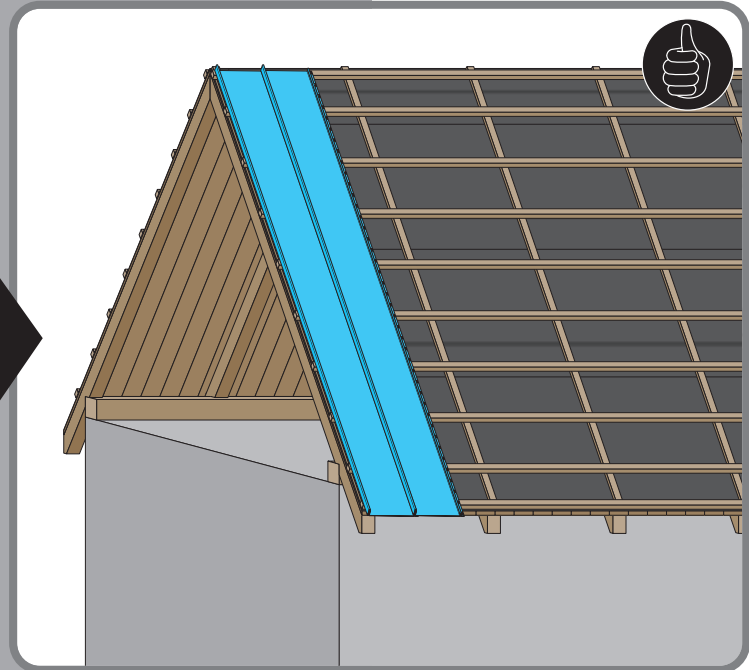

Návod na montáž

Retro 38

Retro 25

1

max 4000 r/min

2

3a

4a