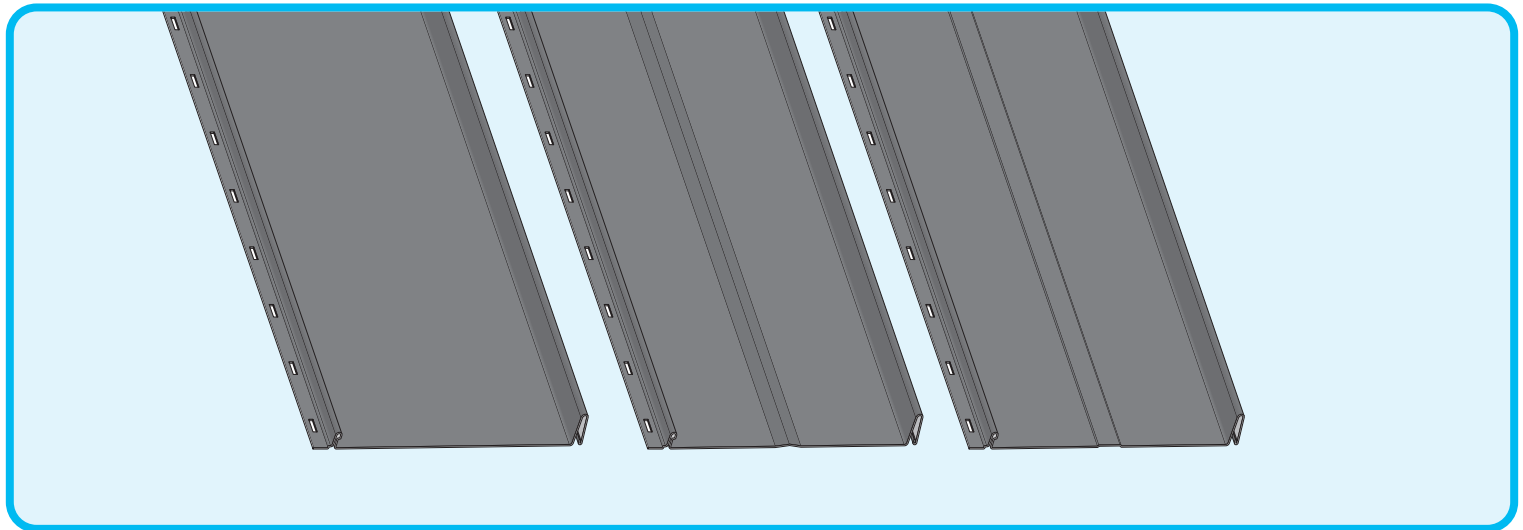

Návod na montáž

Retro 38

Retro 25

1

max 4000 r/min

2

3a

4a