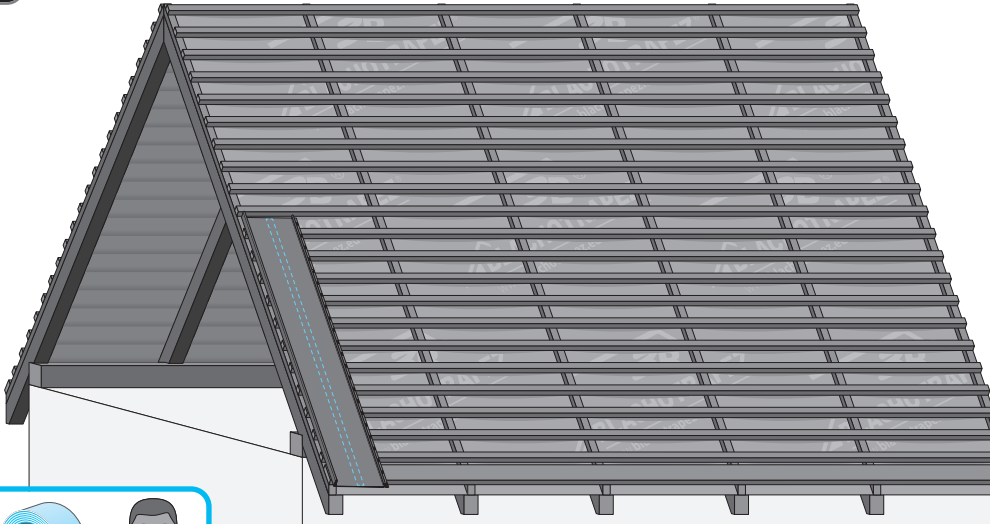

5a

MIN dB

5b

MIN dB

MIN dB

5c

MIN dB