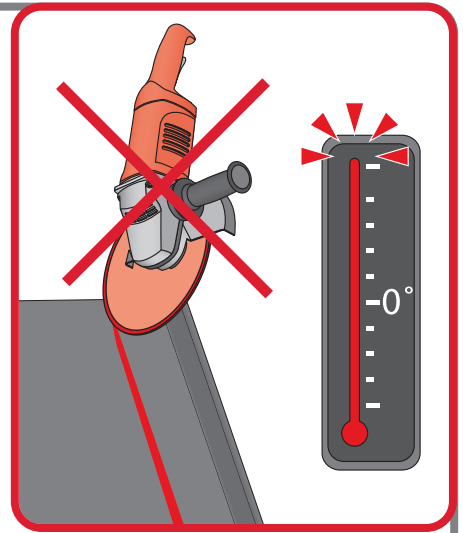

Návod na montáž

Retro 38

Retro 25

1

max 4000 r/min

2

3a

4a